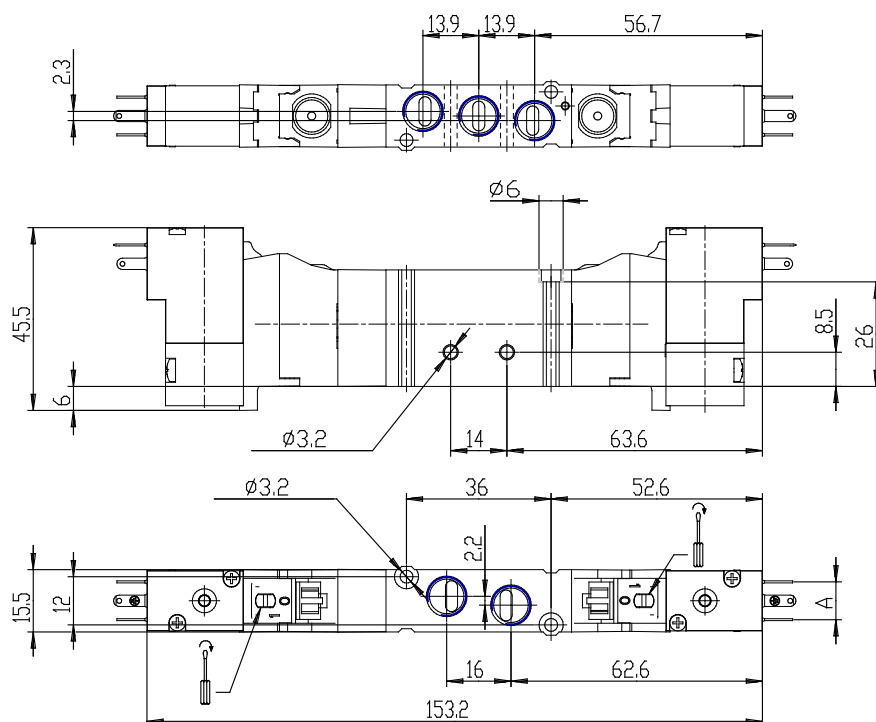

Válvulas y electroválvulas - Serie EN

Código de producto: EN731-11-W53

Fecha de creación de la hoja de datos: 27/05/26

Consulte el documento más actualizado en [haga clic](#)

DATOS TÉCNICOS

Serie	EN
Función	7 = 5/3 centro abierto
TAMAÑOS	3 = tamaño 16
TIPO DE CUERPO (mm)	1 = cuerpo con puertos roscados
Operación	11 = electro-neumático, biestable
Tipos de solenoides	W53 = 24V DC - 2W

Válvulas y electroválvulas - Serie EN

Código de producto: EN731-11-W53

DIMENSIONES

Serie	EN
Función	7 = 5/3 centro abierto
TAMAÑOS	3 = tamaño 16
TIPO DE CUERPO (mm)	1 = cuerpo con puertos roscados
Operación	11 = electro-neumático, biestable
Tipos de solenoides	W53 = 24V DC - 2W