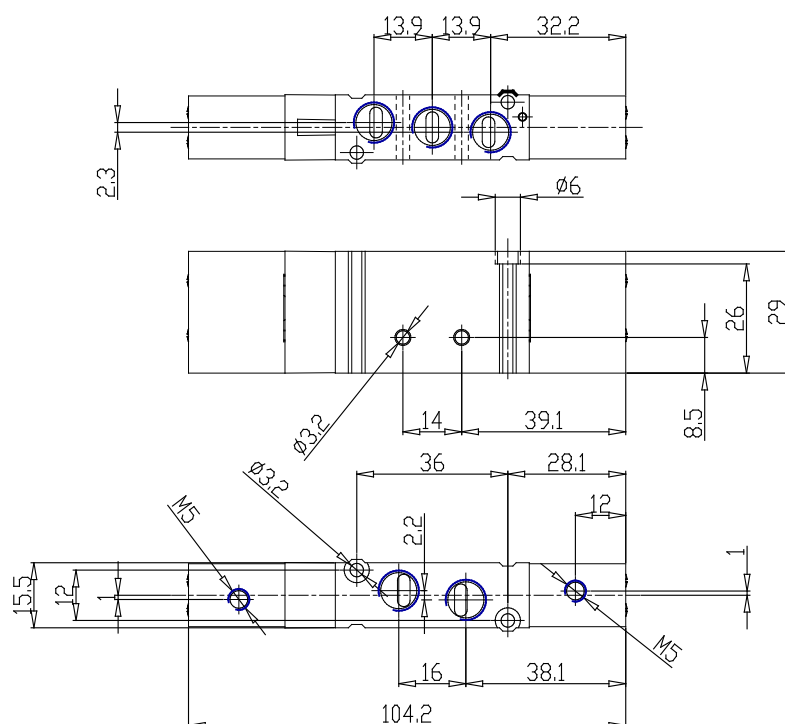

Válvulas y electroválvulas - Serie EN

Código de producto: EN731-33

Fecha de creación de la hoja de datos: 27/05/26

Consulte el documento más actualizado en [haga clic](#)

DATOS TÉCNICOS

Serie	EN
Función	7 = 5/3 centro abierto
TAMAÑOS	3 = tamaño 16
TIPO DE CUERPO (mm)	1 = cuerpo con puertos roscados
Operación	33 = neumática biestable
Tipos de solenoides	

Válvulas y electroválvulas - Serie EN

Código de producto: EN731-33

DIMENSIONES

Serie	EN
Función	7 = 5/3 centro abierto
TAMAÑOS	3 = tamaño 16
TIPO DE CUERPO (mm)	1 = cuerpo con puertos roscados
Operación	33 = neumática biestable
Tipos de solenoides	