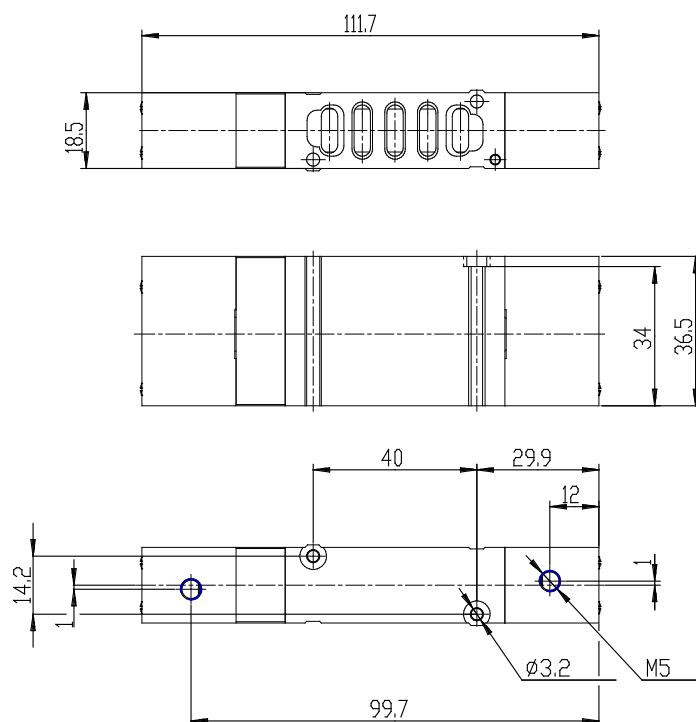

Válvulas y electroválvulas - Serie EN

Código de producto: EN750-33

Fecha de creación de la hoja de datos: 27/05/26

Consulte el documento más actualizado en [haga clic](#)

DATOS TÉCNICOS

Serie	EN
Función	7 = 5/3 centro abierto
TAMAÑOS	5 = tamaño 19
TIPO DE CUERPO (mm)	0 = cuerpo para placa base
Operación	33 = neumática biestable
Tipos de solenoides	

Válvulas y electroválvulas - Serie EN

Código de producto: EN750-33

DIMENSIONES

Serie	EN
Función	7 = 5/3 centro abierto
TAMAÑOS	5 = tamaño 19
TIPO DE CUERPO (mm)	0 = cuerpo para placa base
Operación	33 = neumática biestable
Tipos de solenoides	