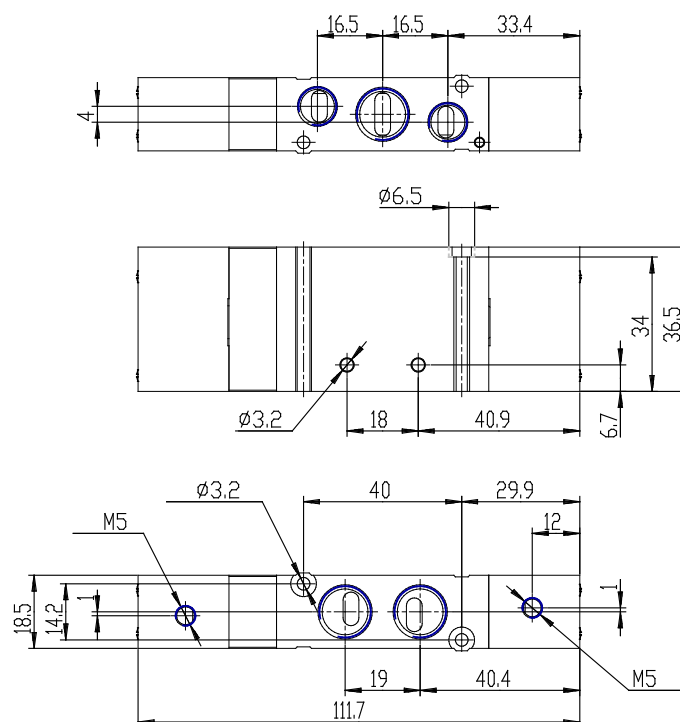

## Válvulas y electroválvulas - Serie EN

Código de producto: EN751-33

Fecha de creación de la hoja de datos: 27/05/26

Consulte el documento más actualizado en [haga clic](#)

### DATOS TÉCNICOS

<b>Serie</b>	EN
<b>Función</b>	7 = 5/3 centro abierto
<b>TAMAÑOS</b>	5 = tamaño 19
<b>TIPO DE CUERPO (mm)</b>	1 = cuerpo con puertos roscados
<b>Operación</b>	33 = neumática biestable
<b>Tipos de solenoides</b>	

## Válvulas y electroválvulas - Serie EN

Código de producto: EN751-33

### DIMENSIONES

<b>Serie</b>	EN
<b>Función</b>	7 = 5/3 centro abierto
<b>TAMAÑOS</b>	5 = tamaño 19
<b>TIPO DE CUERPO (mm)</b>	1 = cuerpo con puertos roscados
<b>Operación</b>	33 = neumática biestable
<b>Tipos de solenoides</b>	