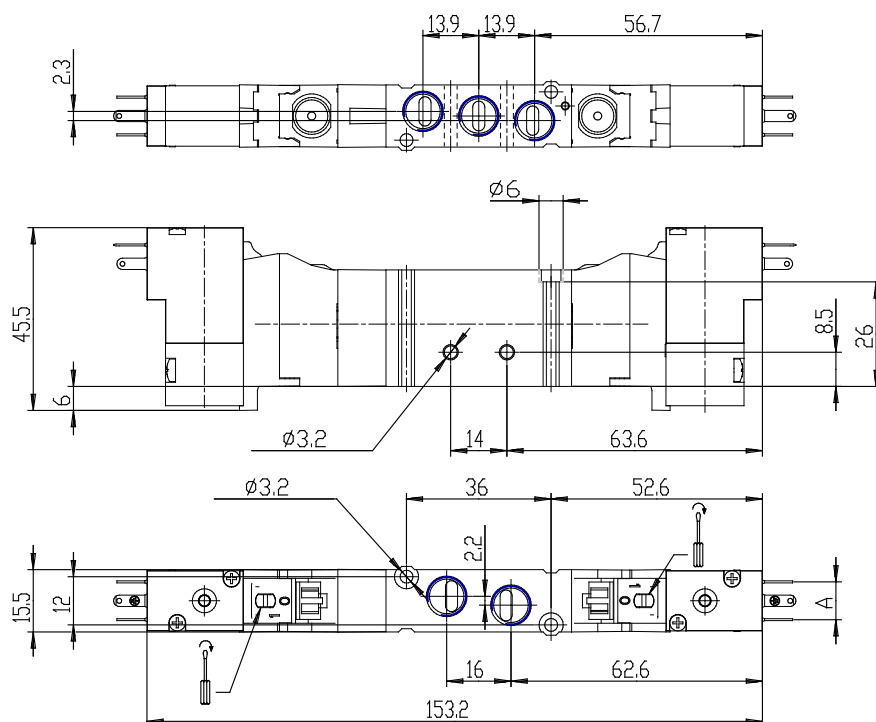

## Válvulas y electroválvulas - Serie EN

Código de producto: EN831-11-P56

Fecha de creación de la hoja de datos: 27/05/26

Consulte el documento más actualizado en [haga clic](#)

### DATOS TÉCNICOS

<b>Serie</b>	EN
<b>Función</b>	8 = 5/3 centro de presión
<b>TAMAÑOS</b>	3 = tamaño 16
<b>TIPO DE CUERPO (mm)</b>	1 = cuerpo con puertos roscados
<b>Operación</b>	11 = electro-neumático, biestable
<b>Tipos de solenoides</b>	P56 = 110V DC - 2W

### DIMENSIONES

<b>Serie</b>	EN
<b>Función</b>	8 = 5/3 centro de presión
<b>TAMAÑOS</b>	3 = tamaño 16
<b>TIPO DE CUERPO (mm)</b>	1 = cuerpo con puertos roscados
<b>Operación</b>	11 = electro-neumático, biestable
<b>Tipos de solenoides</b>	P56 = 110V DC - 2W