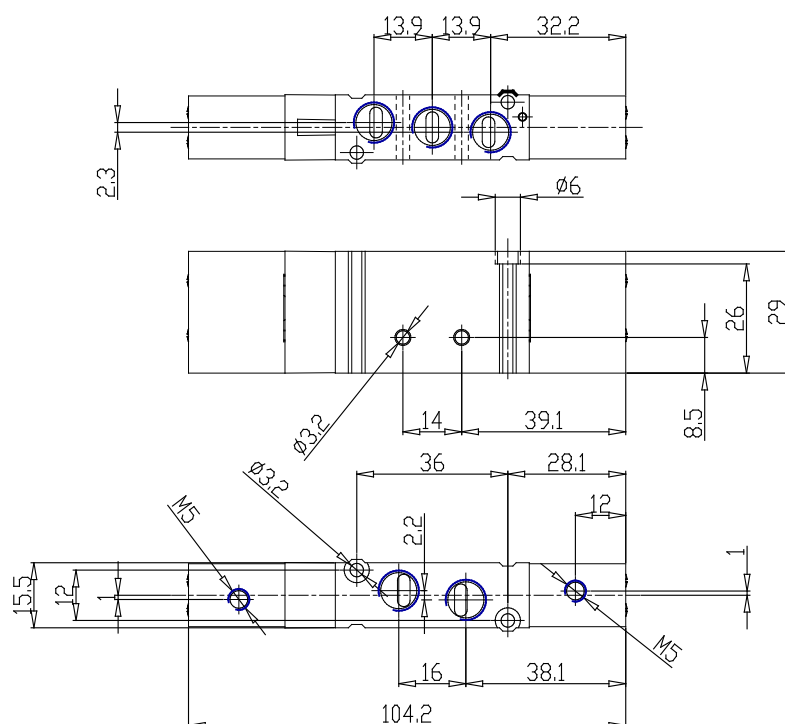

## Válvulas y electroválvulas - Serie EN

Código de producto: EN831-33

Fecha de creación de la hoja de datos: 27/05/26

Consulte el documento más actualizado en [haga clic](#)

### DATOS TÉCNICOS

<b>Serie</b>	EN
<b>Función</b>	8 = 5/3 centro de presión
<b>TAMAÑOS</b>	3 = tamaño 16
<b>TIPO DE CUERPO (mm)</b>	1 = cuerpo con puertos roscados
<b>Operación</b>	33 = neumática biestable
<b>Tipos de solenoides</b>	

## Válvulas y electroválvulas - Serie EN

Código de producto: EN831-33

### DIMENSIONES

<b>Serie</b>	EN
<b>Función</b>	8 = 5/3 centro de presión
<b>TAMAÑOS</b>	3 = tamaño 16
<b>TIPO DE CUERPO (mm)</b>	1 = cuerpo con puertos roscados
<b>Operación</b>	33 = neumática biestable
<b>Tipos de solenoides</b>	