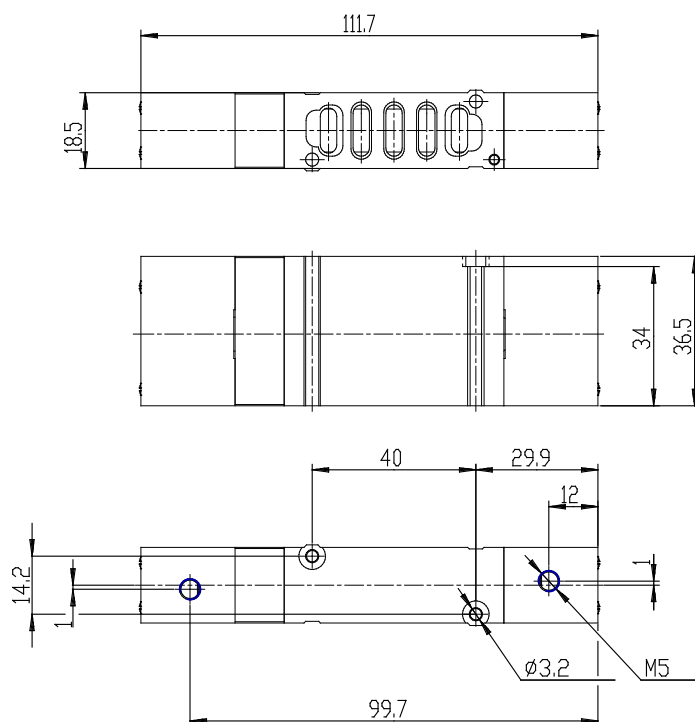

## Válvulas y electroválvulas - Serie EN

Código de producto: EN850-33

Fecha de creación de la hoja de datos: 27/05/26

Consulte el documento más actualizado en [haga clic](#)

### DATOS TÉCNICOS

<b>Serie</b>	EN
<b>Función</b>	8 = 5/3 centro de presión
<b>TAMAÑOS</b>	5 = tamaño 19
<b>TIPO DE CUERPO (mm)</b>	0 = cuerpo para placa base
<b>Operación</b>	33 = neumática biestable
<b>Tipos de solenoides</b>	

### DIMENSIONES

<b>Serie</b>	EN
<b>Función</b>	8 = 5/3 centro de presión
<b>TAMAÑOS</b>	5 = tamaño 19
<b>TIPO DE CUERPO (mm)</b>	0 = cuerpo para placa base
<b>Operación</b>	33 = neumática biestable
<b>Tipos de solenoides</b>	