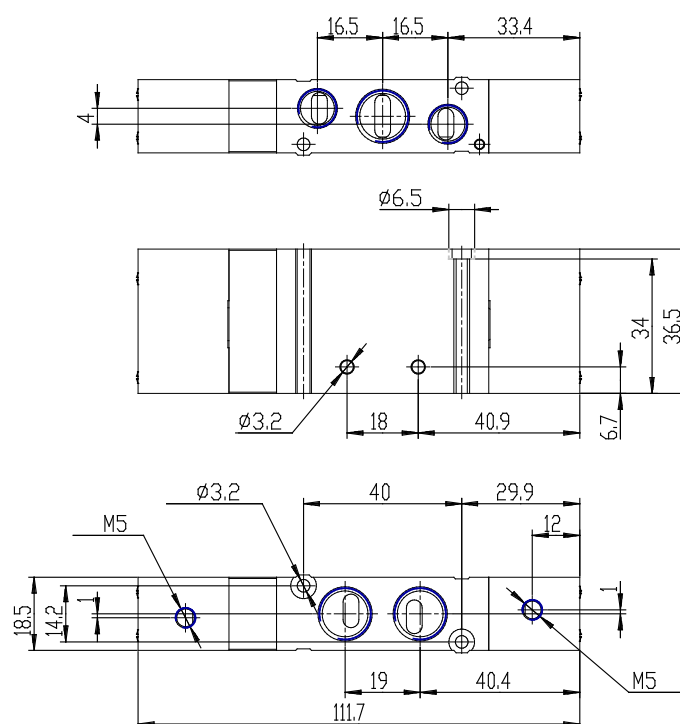

Válvulas y electroválvulas - Serie EN

Código de producto: EN851-33

Fecha de creación de la hoja de datos: 27/05/26

Consulte el documento más actualizado en [haga clic](#)

DATOS TÉCNICOS

Serie	EN
Función	8 = 5/3 centro de presión
TAMAÑOS	5 = tamaño 19
TIPO DE CUERPO (mm)	1 = cuerpo con puertos roscados
Operación	33 = neumática biestable
Tipos de solenoides	

Válvulas y electroválvulas - Serie EN

Código de producto: EN851-33

DIMENSIONES

Serie	EN
Función	8 = 5/3 centro de presión
TAMAÑOS	5 = tamaño 19
TIPO DE CUERPO (mm)	1 = cuerpo con puertos roscados
Operación	33 = neumática biestable
Tipos de solenoides	