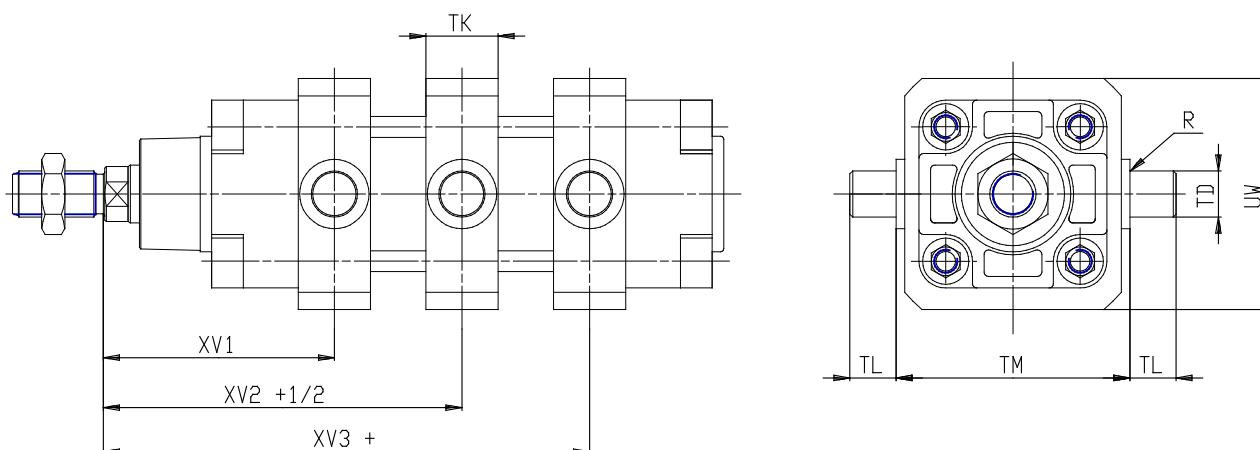

Charnela int. - Mod. F

Código de producto: F-160bubu

Fecha de creación de la hoja de datos: 26/05/26

Consulte el documento más actualizado en [haga clic](#)

DATOS TÉCNICOS

| | |
|------|-------|
| Mod. | F-160 |
|------|-------|

Charnela int. - Mod. F

Código de producto: F-160bubu

DIMENSIONES

| | |
|-----------------|-------|
| XV1 (mm) | 145.0 |
| XV2 (mm) | 170 |
| XV3 (mm) | 195 |
| TM (mm) | 200 |
| TK (mm) | 40 |
| TD (mm) | 32 |
| TL (mm) | 32 |
| UW (mm) | 190 |
| R (mm) | 2 |