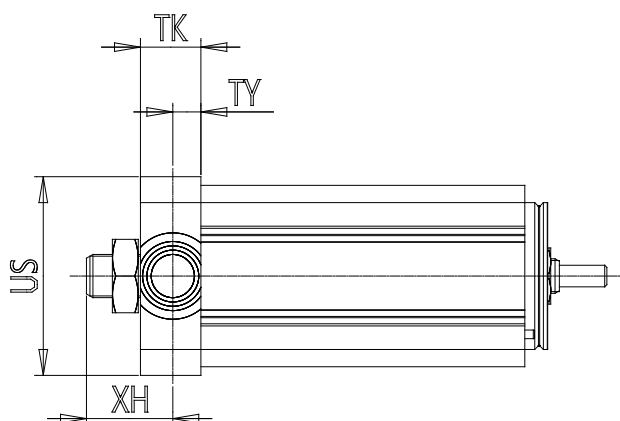

Basculante delantero - Mod. FN

Código de producto: FN-3E-32

Fecha de creación de la hoja de datos: 27/05/26

Consulte el documento más actualizado en [haga clic](#)

DATOS TÉCNICOS

| | |
|------|----------|
| Mod. | FN-3E-32 |
|------|----------|

Basculante delantero - Mod. FN

Código de producto: FN-3E-32

DIMENSIONES

| | |
|----------------|-------|
| TK (mm) | 14 |
| TY (mm) | 6.5 |
| XH (mm) | 20 |
| XL (mm) | 126.5 |
| US (mm) | 46 |
| TL (mm) | 12 |
| TM (mm) | 50 |
| TD (mm) | 12 |
| R (mm) | 1 |