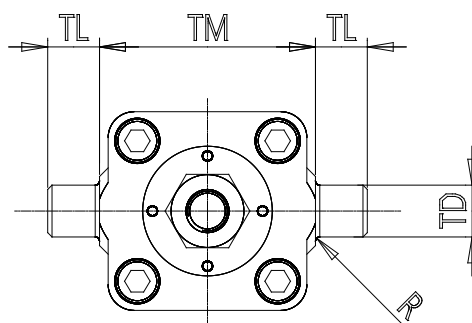

Basculante delantero - Mod. FN

Código de producto: FN-3E-32

Fecha de creación de la hoja de datos: 27/05/26

Consulte el documento más actualizado en [haga clic](#)

DATOS TÉCNICOS

| | |
|------|----------|
| Mod. | FN-3E-32 |
|------|----------|

Basculante delantero - Mod. FN

Código de producto: FN-3E-32

DIMENSIONES

| | |
|----------------|-------|
| TK (mm) | 14 |
| TY (mm) | 6.5 |
| XH (mm) | 20 |
| XL (mm) | 126.5 |
| US (mm) | 46 |
| TL (mm) | 12 |
| TM (mm) | 50 |
| TD (mm) | 12 |
| R (mm) | 1 |