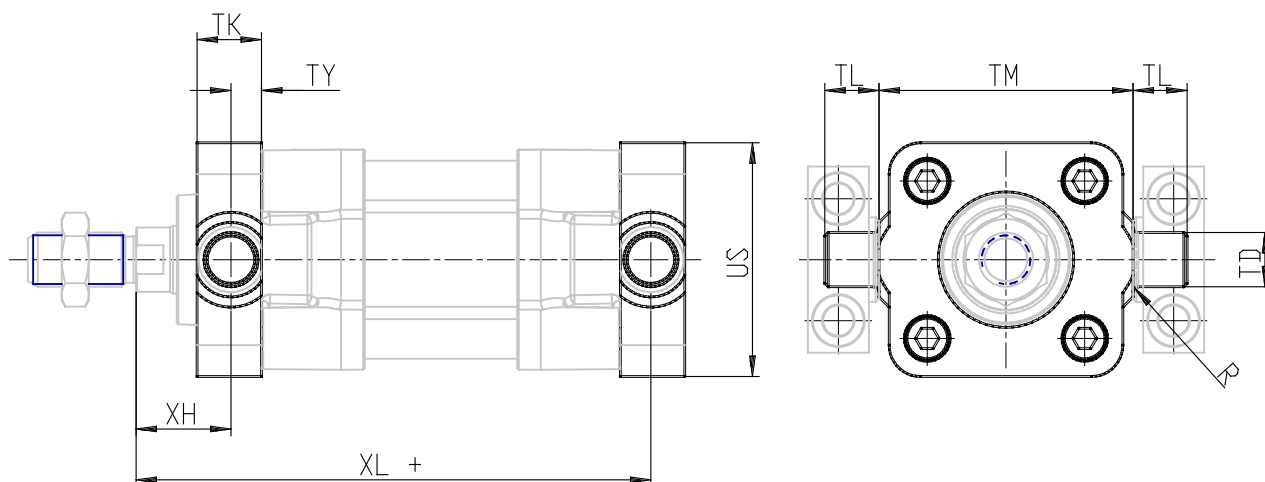

Basculante frontal/posterior Mod. FN - Mod. FN

Código de producto: FN-6E-100 (6E)

Fecha de creación de la hoja de datos: 27/05/26

Consulte el documento más actualizado en [haga clic](#)

DATOS TÉCNICOS

Mod.	FN-6E-100
------	-----------

Basculante frontal/posterior Mod. FN - Mod. FN

Código de producto: FN-6E-100 (6E)

DIMENSIONES

TK (mm)	29
TY (mm)	14.0
XH (mm)	37.0
XL (mm)	203.0
US (mm)	125
TL (mm)	25
TM (mm)	132
TD (mm)	25
R (mm)	2.0