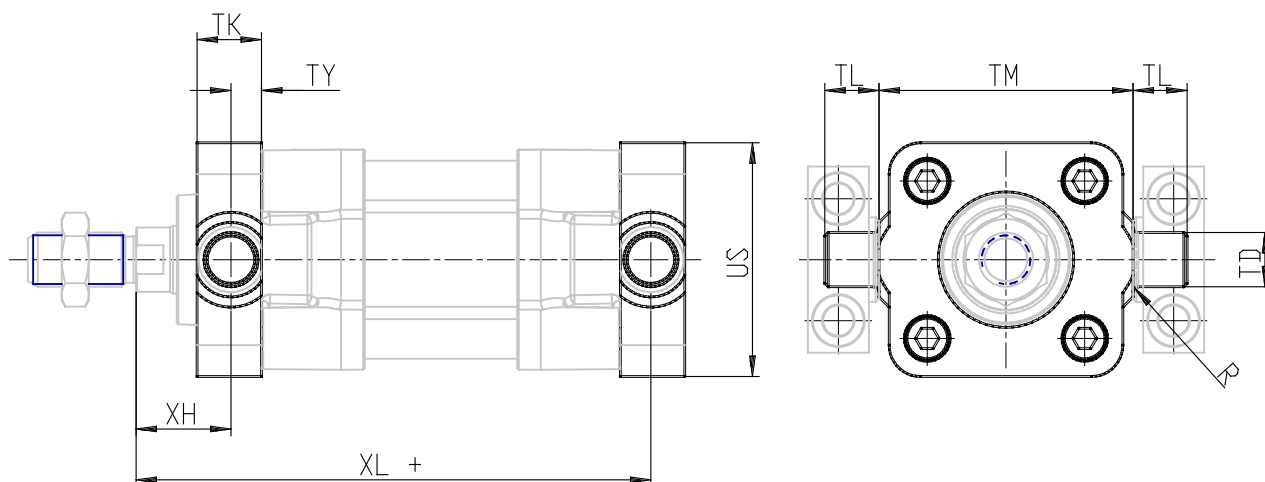

Basculante frontal/posterior Mod. FN - Mod. FN

Código de producto: FN-6E-80 (6E)

Fecha de creación de la hoja de datos: 27/05/26

Consulte el documento más actualizado en [haga clic](#)

DATOS TÉCNICOS

Mod.	FN-6E-80
------	----------

Basculante frontal/posterior Mod. FN - Mod. FN

Código de producto: FN-6E-80 (6E)

DIMENSIONES

TK (mm)	24
TY (mm)	11.5
XH (mm)	34.5
XL (mm)	185.5
US (mm)	102
TL (mm)	20
TM (mm)	110
TD (mm)	20
R (mm)	1.6