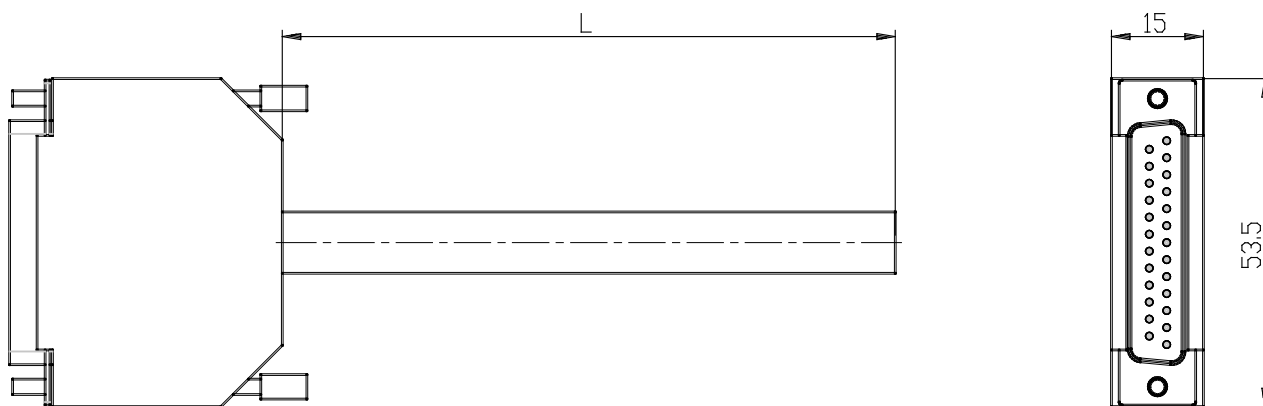

Cable multipolar 25 polos M - Mod. G2W

Código de producto: G2W-1

Fecha de creación de la hoja de datos: 27/05/26

Consulte el documento más actualizado en [haga clic](#)

DATOS TÉCNICOS

Mod.	G2W-1
------	-------

Cable multipolar 25 polos M - Mod. G2W

Código de producto: G2W-1

DIMENSIONES

Motor	-
Freno	-
Polos	25
Longitud cable (mt)	1