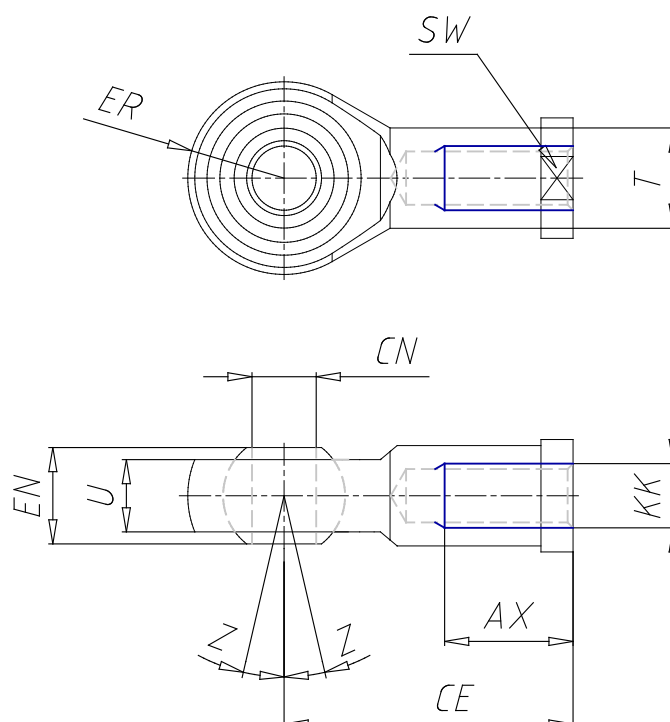

Vástago de cilindro - Mod. GA - Rótula para vástago

Código de producto: GA-12-16

Fecha de creación de la hoja de datos: 26/05/26

Consulte el documento más actualizado en [haga clic](#)

DATOS TÉCNICOS

Modelo	GA-12-16
---------------	----------

Vástago de cilindro - Mod. GA - Rótula para vástago

Código de producto: GA-12-16

DIMENSIONES

CN (mm)	6
U (mm)	7.0
EN (mm)	9
ER (mm)	10
AX (mm)	12
CE (mm)	30
KK	M6x1
P (mm)	1.00
T (mm)	10.0
Z (°)	6.5
SW (mm)	11