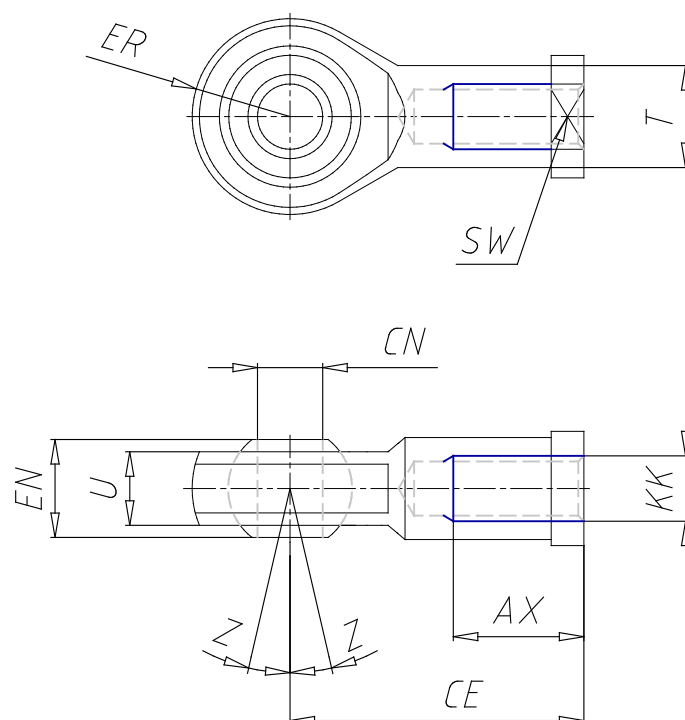

Rótula para vástago - Mod. GA

Código de producto: GA-320

Fecha de creación de la hoja de datos: 26/05/26

Consulte el documento más actualizado en [haga clic](#)

DATOS TÉCNICOS

Mod.	GA-320
------	--------

Rótula para vástago - Mod. GA

Código de producto: GA-320

DIMENSIONES

Ø CN (mm)	50
U (mm)	45
EN (mm)	60
ER (mm)	58.5
AX (mm)	65
CE (mm)	160
KK	M 48x2
Ø T (mm)	65
Z (°)	12
SW (mm)	65