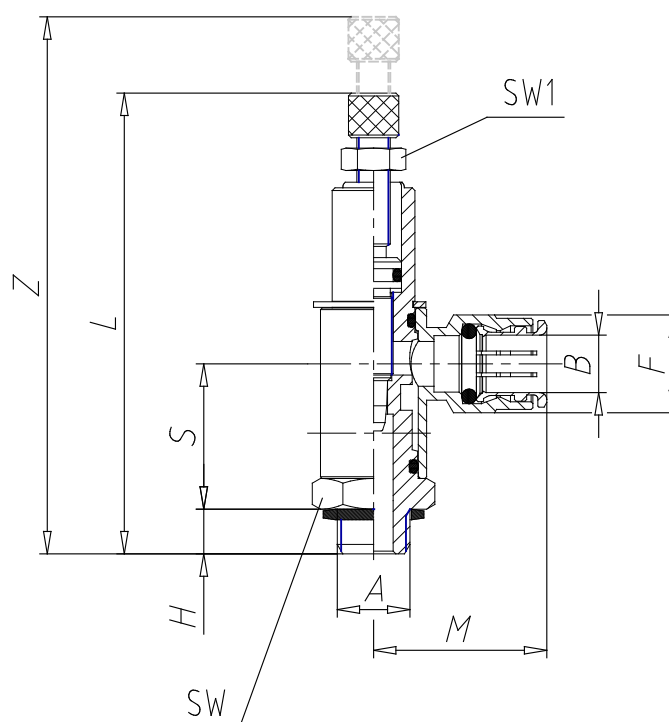

Válvulas - Serie GMCO

Código de producto: GMCO 906-1/4-10

Fecha de creación de la hoja de datos: 26/05/26

Consulte el documento más actualizado en [haga clic](#)

DATOS TÉCNICOS

Mod.	GMCO 906-1/4-10
------	-----------------

Válvulas - Serie GMCO

Código de producto: GMCO 906-1/4-10

DIMENSIONES

A	G1/4
B (mm)	10
S (mm)	27.0
H (mm)	7
L (mm)	85.0
(mm)	67.5
Z (mm)	97.5
M (mm)	31.0
F (mm)	17.5
SW (mm)	19
SW1 (mm)	10.0