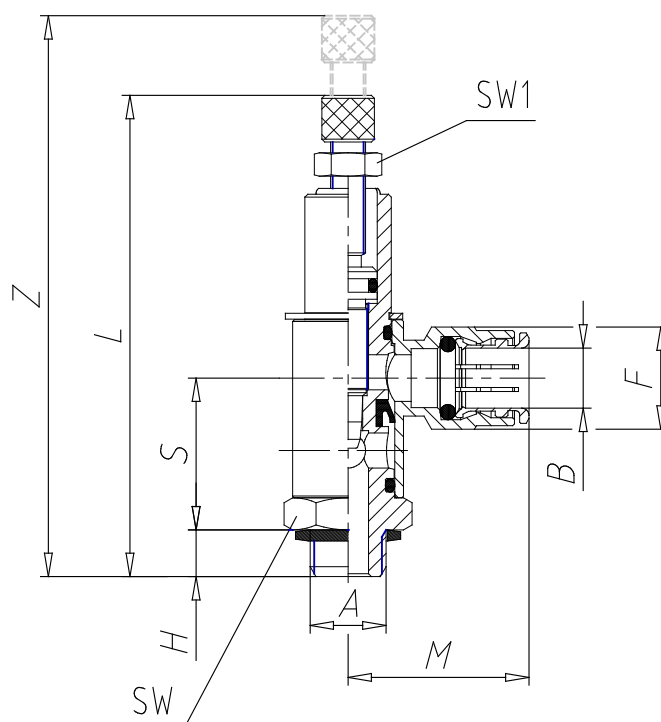

Válvulas - Serie GMCU

Código de producto: GMCU 906-1/4-10

Fecha de creación de la hoja de datos: 26/05/26

Consulte el documento más actualizado en [haga clic](#)

DATOS TÉCNICOS

Mod.	GMCU 906-1/4-10
------	-----------------

Válvulas - Serie GMCU

Código de producto: GMCU 906-1/4-10

DIMENSIONES

A	G1/4
B (mm)	10
S (mm)	27.0
H (mm)	7
L (mm)	85.0
Z (mm)	97.5
M (mm)	31.0
F (mm)	17.5
SW (mm)	19
SW1 (mm)	10.0