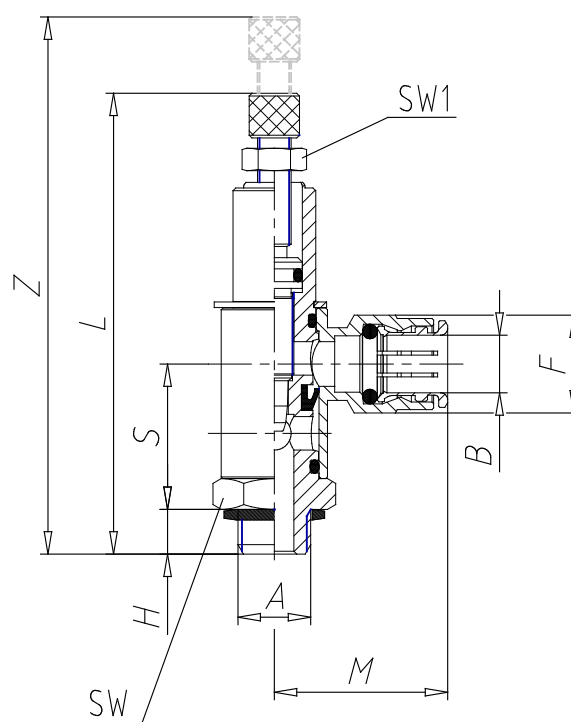

## Válvulas - Serie GMVU

Código de producto: GMVU 903-1/8-6

Fecha de creación de la hoja de datos: 26/05/26

Consulte el documento más actualizado en [haga clic](#)

### **DATOS TÉCNICOS**

Mod.	GMVU 903-1/8-6
------	----------------

## Válvulas - Serie GMVU

Código de producto: GMVU 903-1/8-6

### DIMENSIONES

<b>A (A)</b>	G1/8
<b>B (B / mm)</b>	6
<b>S (S / mm)</b>	22.5
<b>H (H / mm)</b>	5
<b>L (L / mm)</b>	65.5
<b>Z (Z / mm)</b>	72.5
<b>M (M / mm)</b>	26.5
<b>F (F / mm)</b>	13.0
<b>SW (SW / mm)</b>	14
<b>SW1 (SW1 / mm)</b>	7.0