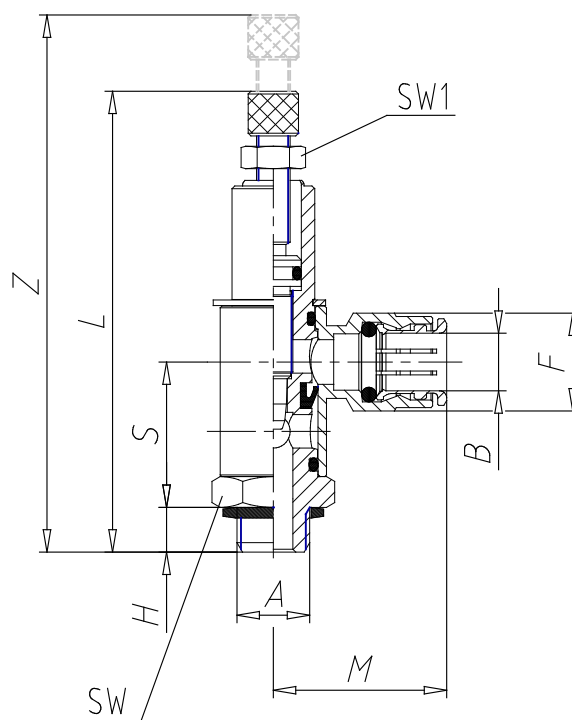

Válvulas - Serie GMVU

Código de producto: GMVU 904-1/8-8

Fecha de creación de la hoja de datos: 26/05/26

Consulte el documento más actualizado en [haga clic](#)

DATOS TÉCNICOS

Mod.	GMVU 904-1/8-8
------	----------------

Válvulas - Serie GMVU

Código de producto: GMVU 904-1/8-8

DIMENSIONES

A (A)	G1/8
B (B / mm)	8
S (S / mm)	22.5
H (H / mm)	5
L (L / mm)	65.5
Z (Z / mm)	72.5
M (M / mm)	28.0
F (F / mm)	15.0
SW (SW / mm)	14
SW1 (SW1 / mm)	7.0