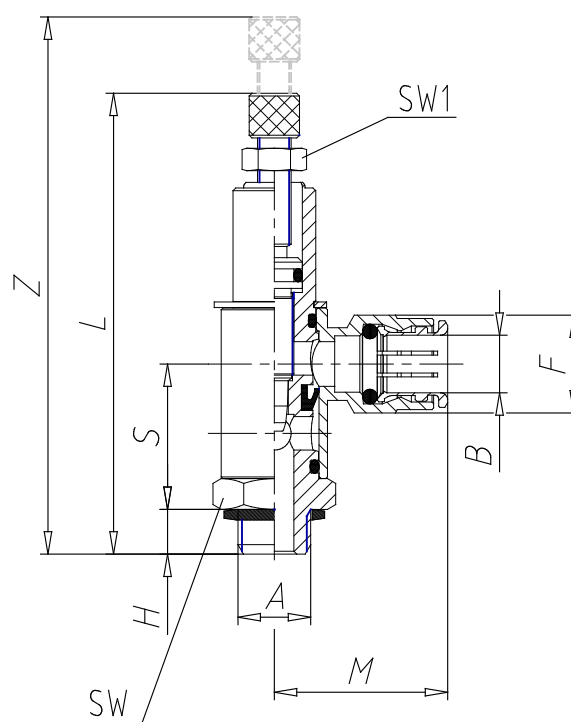

Válvulas - Serie GMVU

Código de producto: GMVU 905-1/4-8

Fecha de creación de la hoja de datos: 26/05/26

Consulte el documento más actualizado en [haga clic](#)

DATOS TÉCNICOS

Mod.	GMVU 905-1/4-8
------	----------------

Válvulas - Serie GMVU

Código de producto: GMVU 905-1/4-8

DIMENSIONES

A (A)	G1/4
B (B / mm)	8
S (S / mm)	27.0
H (H / mm)	7
L (L / mm)	85.0
Z (Z / mm)	97.5
M (M / mm)	28.5
F (F / mm)	15.0
SW (SW / mm)	19
SW1 (SW1 / mm)	10.0