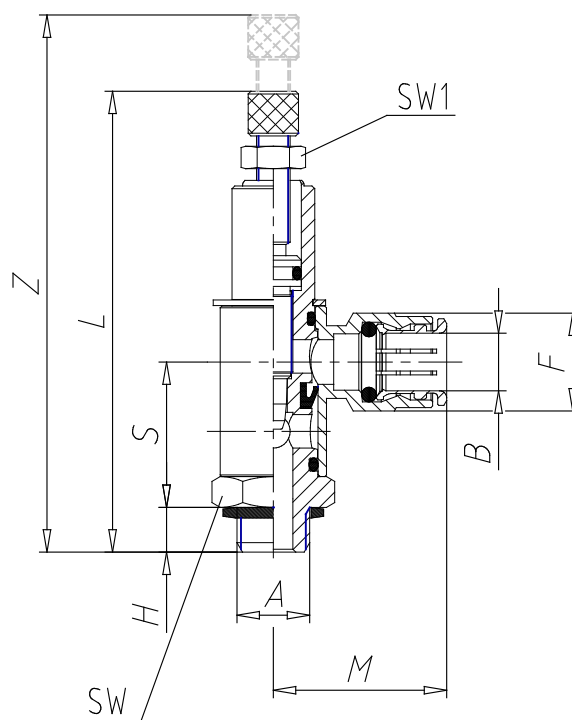

## Válvulas - Serie GMVU

Código de producto: GMVU 906-1/4-10

Fecha de creación de la hoja de datos: 26/05/26

Consulte el documento más actualizado en [haga clic](#)

### **DATOS TÉCNICOS**

Mod.	GMVU 906-1/4-10
------	-----------------

## Válvulas - Serie GMVU

Código de producto: GMVU 906-1/4-10

### DIMENSIONES

<b>A (A)</b>	G1/4
<b>B (B / mm)</b>	10
<b>S (S / mm)</b>	27.0
<b>H (H / mm)</b>	7
<b>L (L / mm)</b>	85.0
<b>Z (Z / mm)</b>	97.5
<b>M (M / mm)</b>	31.0
<b>F (F / mm)</b>	17.5
<b>SW (SW / mm)</b>	19
<b>SW1 (SW1 / mm)</b>	10.0