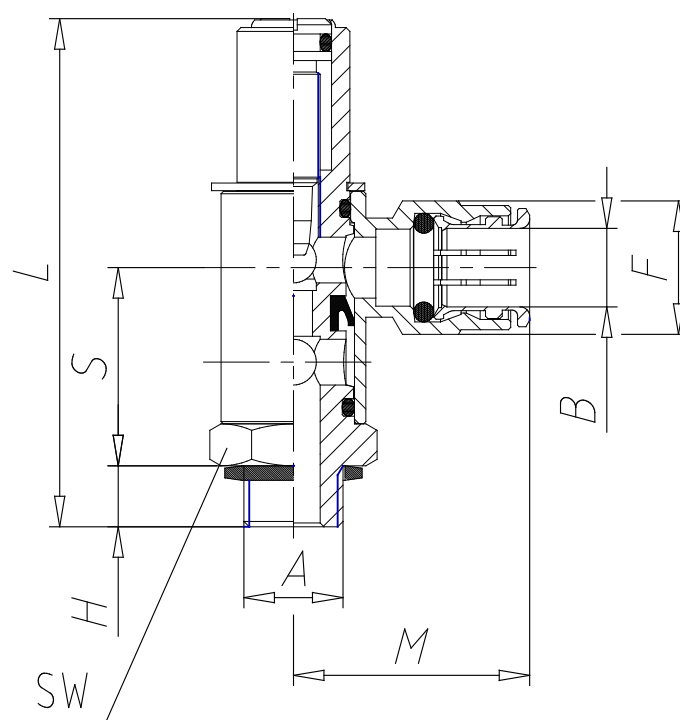

## Válvulas - Serie GSCU

Código de producto: GSCU 803-1/8-6

Fecha de creación de la hoja de datos: 26/05/26

Consulte el documento más actualizado en [haga clic](#)

### **DATOS TÉCNICOS**

Mod.	GSCU 803-1/8-6
------	----------------

## Válvulas - Serie GSCU

Código de producto: GSCU 803-1/8-6

### DIMENSIONES

<b>A</b>	G1/8
<b>B (mm)</b>	6
<b>S (mm)</b>	22.5
<b>H (mm)</b>	5
<b>L (mm)</b>	50.0
<b>M (mm)</b>	26.5
<b>F (mm)</b>	13.0
<b>SW (mm)</b>	14