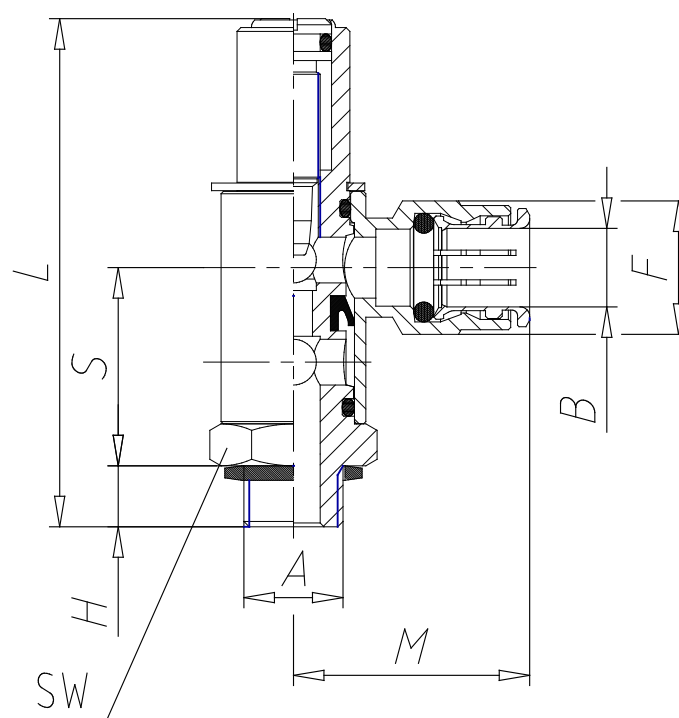

Válvulas - Serie GSCU

Código de producto: GSCU 804-1/8-8

Fecha de creación de la hoja de datos: 26/05/26

Consulte el documento más actualizado en [haga clic](#)

DATOS TÉCNICOS

Mod.	GSCU 804-1/8-8
------	----------------

Válvulas - Serie GSCU

Código de producto: GSCU 804-1/8-8

DIMENSIONES

A	G1/8
B (mm)	8
S (mm)	22.5
H (mm)	5
L (mm)	50.0
M (mm)	28.0
F (mm)	15.0
SW (mm)	14