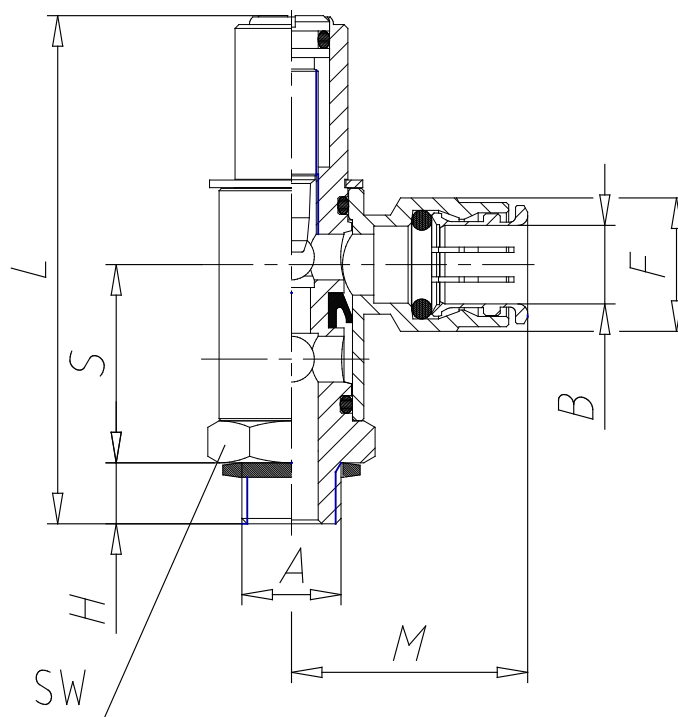

Válvulas - Serie GSCU

Código de producto: GSCU 805-1/4-8

Fecha de creación de la hoja de datos: 26/05/26

Consulte el documento más actualizado en [haga clic](#)

DATOS TÉCNICOS

Mod.	GSCU 805-1/4-8
------	----------------

Válvulas - Serie GSCU

Código de producto: GSCU 805-1/4-8

DIMENSIONES

A	G1/4
B (mm)	8
S (mm)	27.0
H (mm)	7
L (mm)	67.5
M (mm)	28.5
F (mm)	15.0
SW (mm)	19