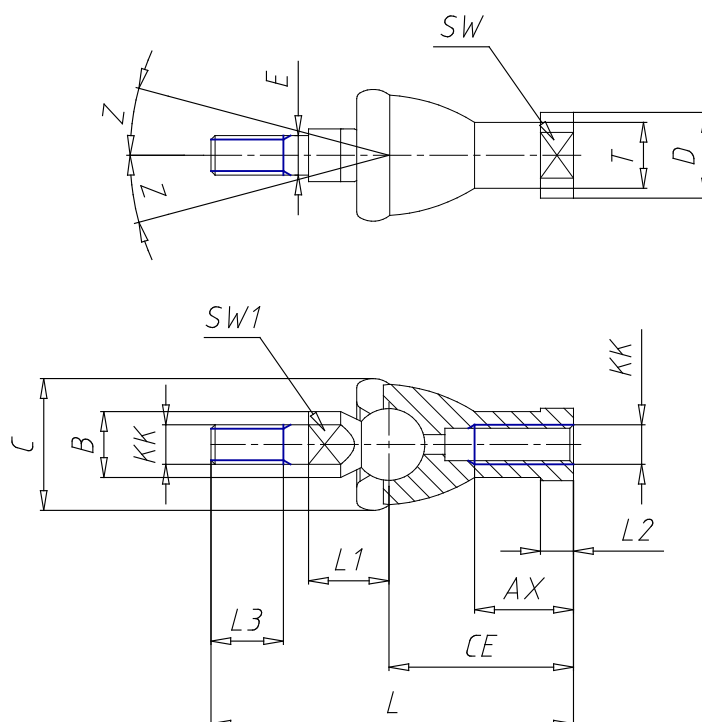

Unión de enchufe vástago del cilindro - Mod. GY - Horquilla macho

Código de producto: GY-40

Fecha de creación de la hoja de datos: 26/05/26

Consulte el documento más actualizado en [haga clic](#)

DATOS TÉCNICOS

Mod.	GY-40
------	-------

Unión de enchufe vástago del cilindro - Mod. GY - Horquilla macho

Código de producto: GY-40

DIMENSIONES

KK	M 12x1.25
L (mm)	84
CE (mm)	40
L2 (mm)	6.5
AX (mm)	20
E (mm)	12
Ø B (mm)	19
Ø C (mm)	32
Ø T (mm)	17.5
Ø D (mm)	22
L1 (mm)	22.0
L3 (mm)	17
SW1 (mm)	17
SW (mm)	19
Z (mm)	15