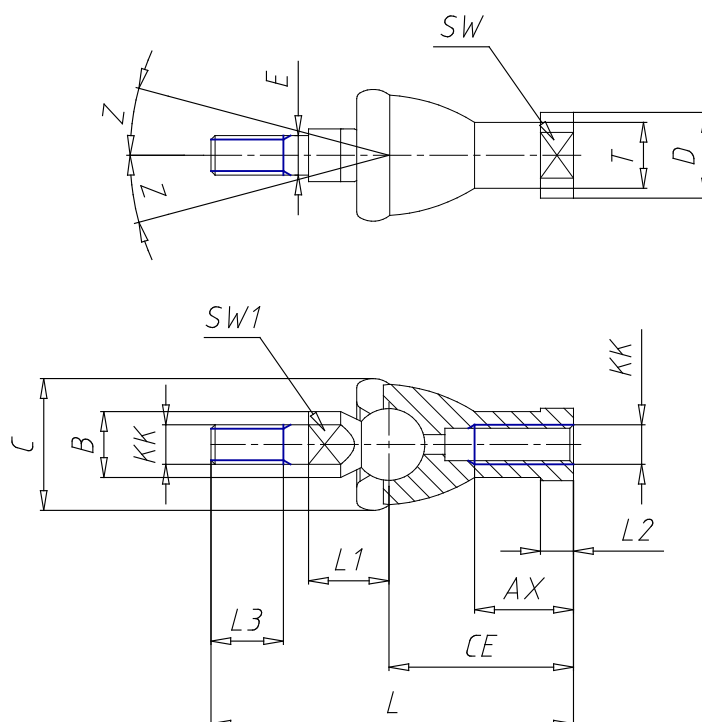

Unión de enchufe vástago del cilindro - Mod. GY - Horquilla macho

Código de producto: GY-80-100

Fecha de creación de la hoja de datos: 26/05/26

Consulte el documento más actualizado en [haga clic](#)

DATOS TÉCNICOS

Mod.	GY-80-100
------	-----------

Unión de enchufe vástago del cilindro - Mod. GY - Horquilla macho

Código de producto: GY-80-100

DIMENSIONES

KK	M 20x1.5
L (mm)	133
CE (mm)	63
L2 (mm)	10.0
AX (mm)	38
E (mm)	20
Ø B (mm)	29
Ø C (mm)	45
Ø T (mm)	27.5
Ø D (mm)	34
L1 (mm)	31.5
L3 (mm)	25
SW1 (mm)	24
SW (mm)	30
Z (mm)	7