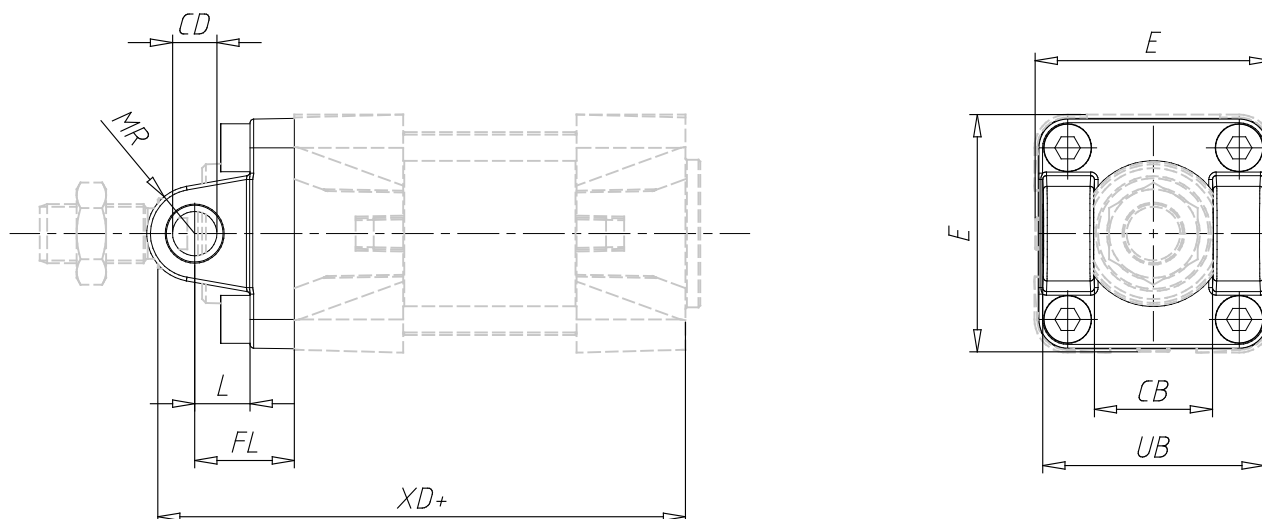

Amarre con charnela hembra, ant. - Mod. H e C-H

Código de producto: H-41-40

Fecha de creación de la hoja de datos: 26/05/26

Consulte el documento más actualizado en [haga clic](#)

DATOS TÉCNICOS

Mod.	H-41-40
------	---------

Amarre con charnela hembra, ant. - Mod. H e C-H

Código de producto: H-41-40

DIMENSIONES

CB (mm)	28.5
UB (mm)	52.0
E (mm)	52.5
XD (mm)	135
FL (mm)	25
L (mm)	16.0
CD (mm)	12
MR (mm)	12
Fuerza de torque	5 Nm