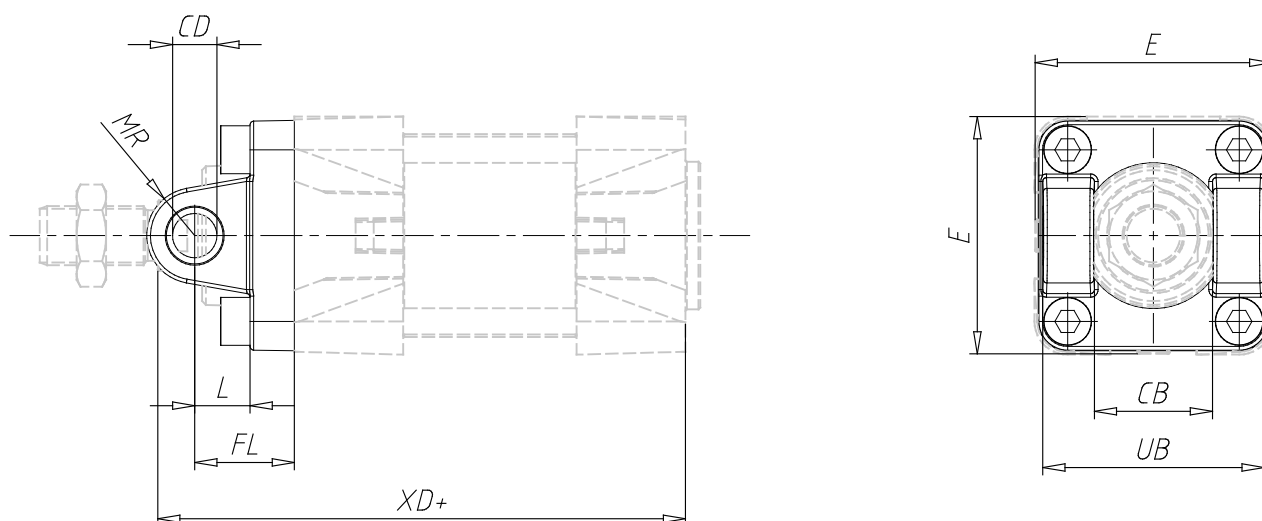

Amarre con charnela hembra, ant. - Mod. H e C-H

Código de producto: H-60-63

Fecha de creación de la hoja de datos: 26/05/26

Consulte el documento más actualizado en [haga clic](#)

DATOS TÉCNICOS

Mod.	H-60-63
------	---------

Amarre con charnela hembra, ant. - Mod. H e C-H

Código de producto: H-60-63

DIMENSIONES

CB (mm)	40.0
UB (mm)	70.0
E (mm)	74.0
XD (mm)	158
FL (mm)	32
L (mm)	21.0
CD (mm)	16
MR (mm)	16
Fuerza de torque	10 Nm