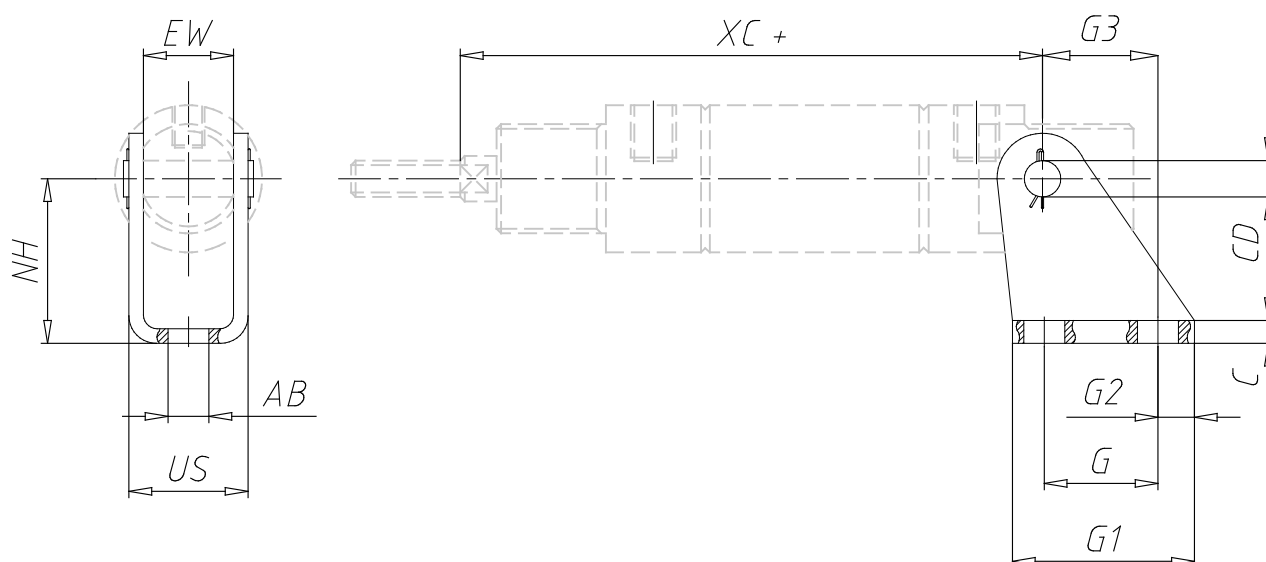

Amarre de charnela intermedia - Mod. I

Código de producto: I-27-20

Fecha de creación de la hoja de datos: 26/05/26

Consulte el documento más actualizado en [haga clic](#)

DATOS TÉCNICOS

Mod.	I-27-20
------	---------

Amarre de charnela intermedia - Mod. I

Código de producto: I-27-20

DIMENSIONES

G (mm)	15
G1 (mm)	30
G2 (mm)	8
G3 (mm)	18.5
C (mm)	1.5
XC (mm)	77.0
Ø AB (mm)	5.5
US (mm)	15.0
NH (mm)	20
Ø CD (mm)	6
EW (mm)	12