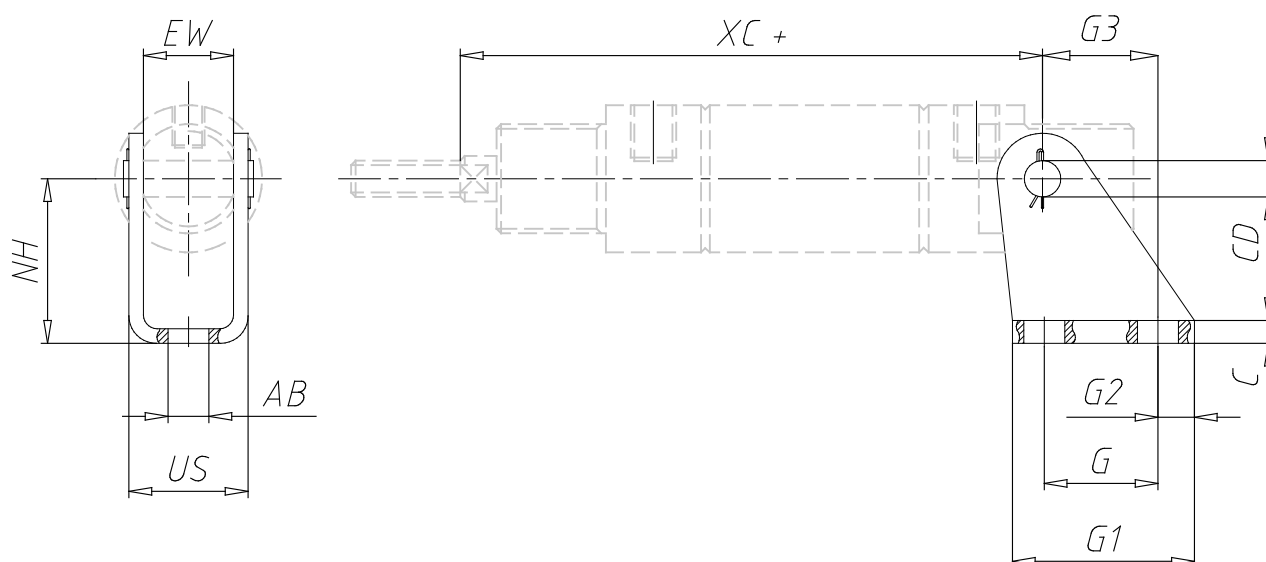

## Amarre de charnela intermedia - Mod. I

Código de producto: I-27-25

Fecha de creación de la hoja de datos: 26/05/26

Consulte el documento más actualizado en [haga clic](#)

### **DATOS TÉCNICOS**

Mod.	I-27-25
------	---------

## Amarre de charnela intermedia - Mod. I

Código de producto: I-27-25

### DIMENSIONES

<b>G (mm)</b>	15
<b>G1 (mm)</b>	33
<b>G2 (mm)</b>	9
<b>G3 (mm)</b>	20.0
<b>C (mm)</b>	2.0
<b>XC (mm)</b>	78.5
<b>Ø AB (mm)</b>	6.6
<b>US (mm)</b>	18.0
<b>NH (mm)</b>	22
<b>Ø CD (mm)</b>	8
<b>EW (mm)</b>	14