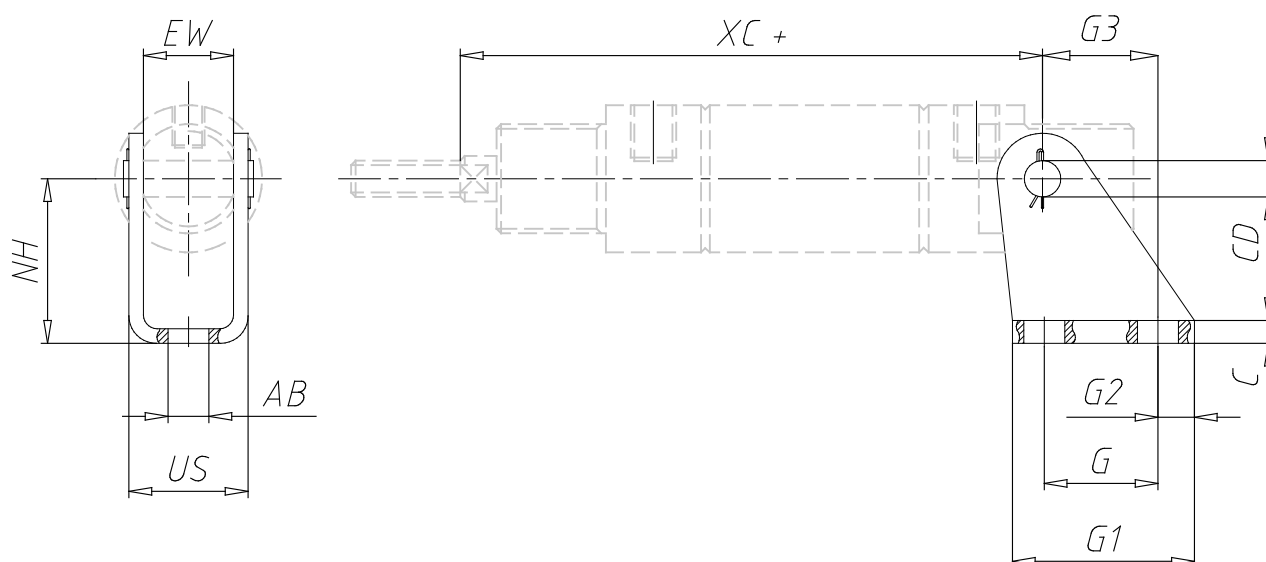

Amarre de charnela intermedia - Mod. I

Código de producto: I-27-32

Fecha de creación de la hoja de datos: 26/05/26

Consulte el documento más actualizado en [haga clic](#)

DATOS TÉCNICOS

Mod.	I-27-32
------	---------

Amarre de charnela intermedia - Mod. I

Código de producto: I-27-32

DIMENSIONES

G (mm)	15
G1 (mm)	35
G2 (mm)	10
G3 (mm)	20.0
C (mm)	2.0
XC (mm)	93.0
Ø AB (mm)	6.6
US (mm)	20.5
NH (mm)	25
Ø CD (mm)	8
EW (mm)	16