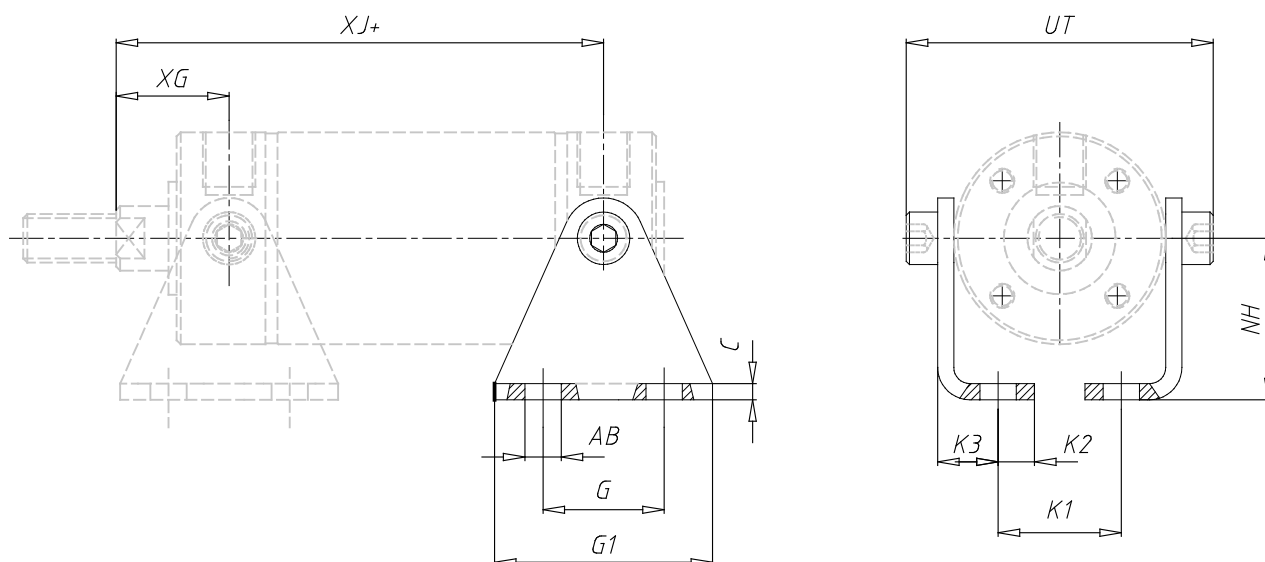

Amarre de charnela intermedia - Mod. I

Código de producto: I-27-50

Fecha de creación de la hoja de datos: 26/05/26

Consulte el documento más actualizado en [haga clic](#)

DATOS TÉCNICOS

Mod.	I-27-50
------	---------

Amarre de charnela intermedia - Mod. I

Código de producto: I-27-50

DIMENSIONES

G (mm)	30
G1 (mm)	54
C (mm)	4
XJ (mm)	84
XG (mm)	26
Ø AB (mm)	9
K1 (mm)	30.5
K2 (mm)	9
K3 (mm)	15.0
NH (mm)	40
UT (mm)	68