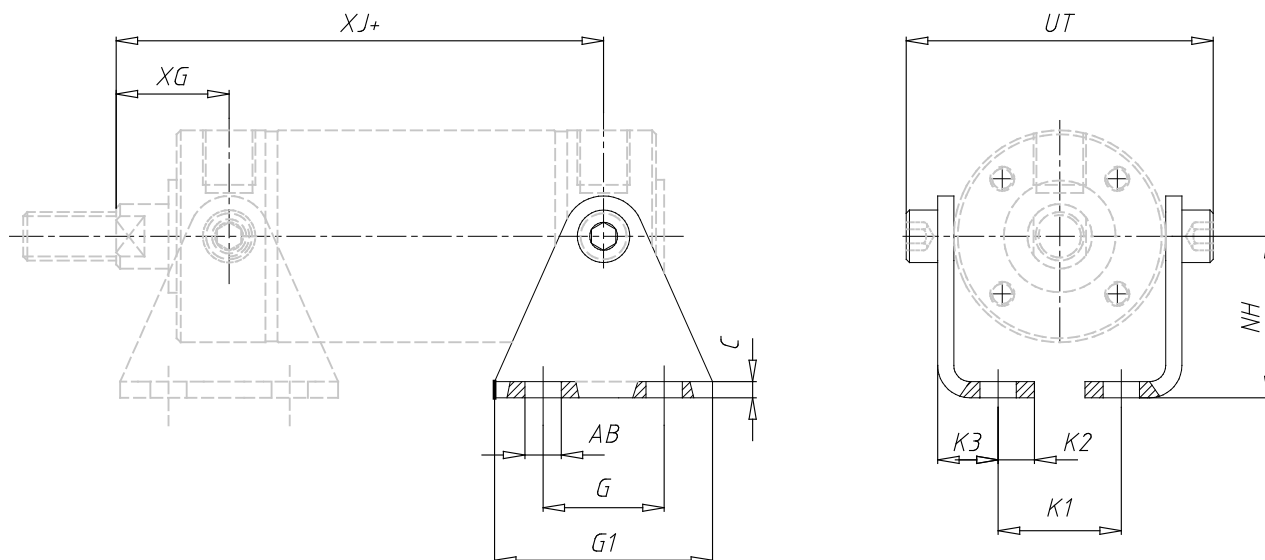

## Amarre de charnela intermedia - Mod. I

Código de producto: I-27-63

Fecha de creación de la hoja de datos: 26/05/26

Consulte el documento más actualizado en [haga clic](#)

### **DATOS TÉCNICOS**

Mod.	I-27-63
------	---------

## Amarre de charnela intermedia - Mod. I

Código de producto: I-27-63

### DIMENSIONES

<b>G (mm)</b>	40
<b>G1 (mm)</b>	64
<b>C (mm)</b>	5
<b>XJ (mm)</b>	86
<b>XG (mm)</b>	26
<b>Ø AB (mm)</b>	9
<b>K1 (mm)</b>	40.5
<b>K2 (mm)</b>	9
<b>K3 (mm)</b>	17.5
<b>NH (mm)</b>	47
<b>UT (mm)</b>	84