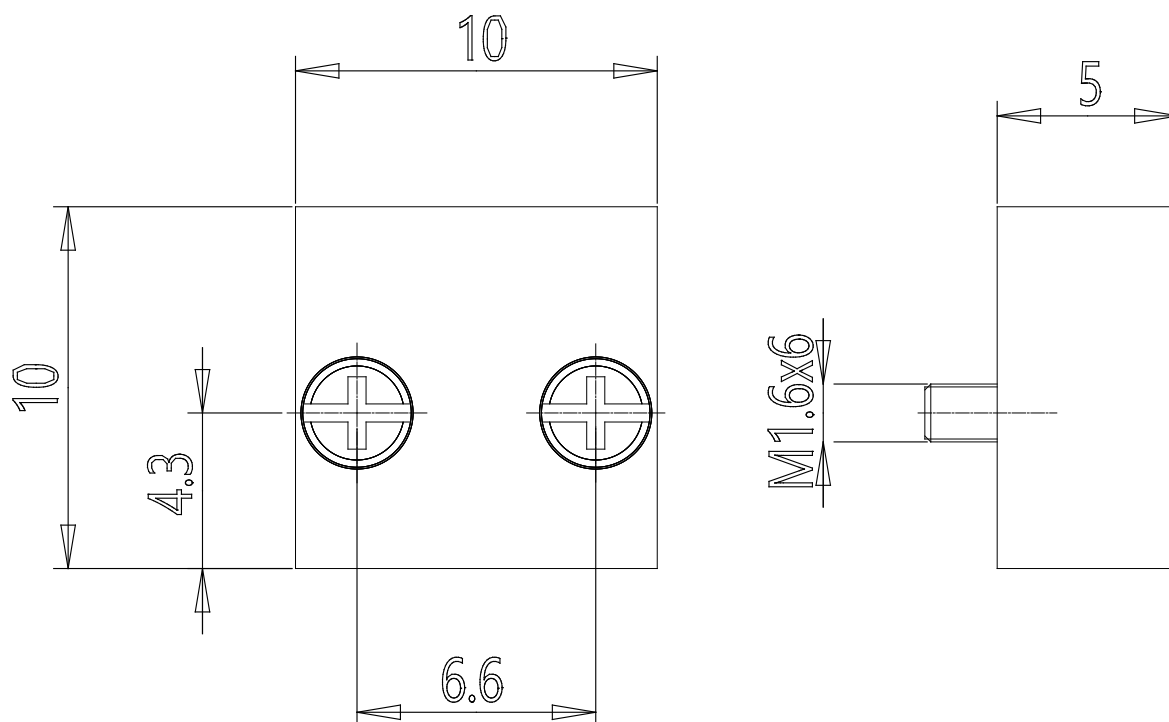

## Tapa de exclusión - Serie K

Código de producto: K000-TP

Fecha de creación de la hoja de datos: 27/05/26

Consulte el documento más actualizado en [haga clic](#)

### **DATOS TÉCNICOS**

Mod.	K000-TP
------	---------

## Tapa de exclusión - Serie K

Código de producto: K000-TP

### DIMENSIONES

Mod.	K000-TP
------	---------