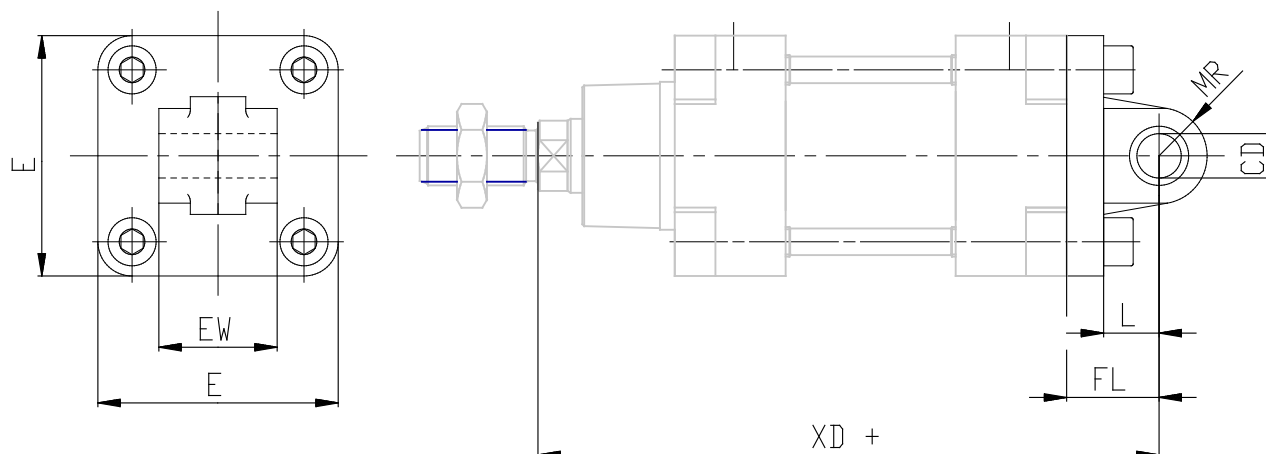

Amarre con charnela post. - Mod. L

Código de producto: L-32-20

Fecha de creación de la hoja de datos: 26/05/26

Consulte el documento más actualizado en [haga clic](#)

DATOS TÉCNICOS

Mod.	L-32-20
------	---------

Amarre con charnela post. - Mod. L

Código de producto: L-32-20

DIMENSIONES

CD H9 (mm)	8
L (mm)	14
FL (mm)	20
MR1 (mm)	8.0
E (mm)	34
EW (mm)	16