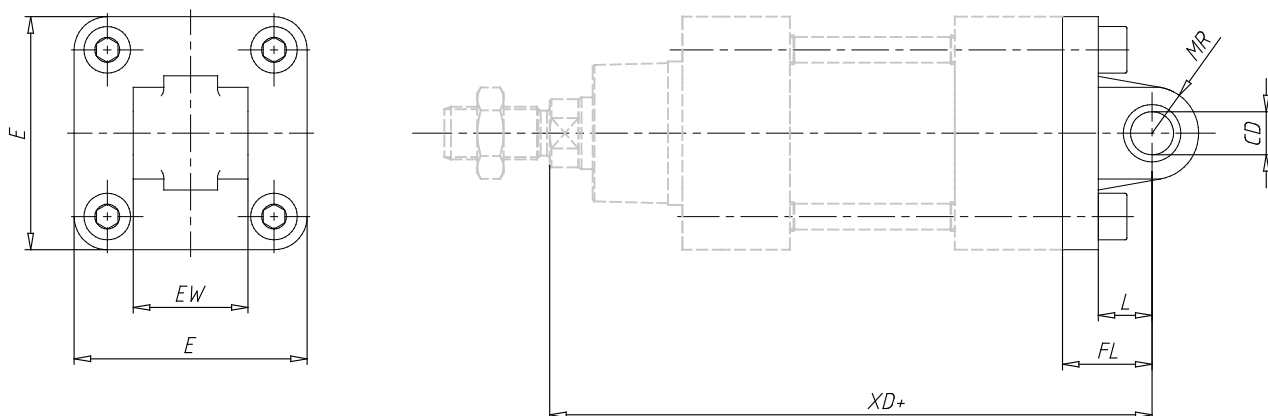

Amarre con charnela, macho - Mod. L

Código de producto: L-41-100

Fecha de creación de la hoja de datos: 26/05/26

Consulte el documento más actualizado en [haga clic](#)

DATOS TÉCNICOS

Mod.	L-41-100
------	----------

Amarre con charnela, macho - Mod. L

Código de producto: L-41-100

DIMENSIONES

CD (mm)	20
L (mm)	27.0
FL (mm)	41
XD (mm)	230
MR (mm)	20.0
E (mm)	114
EW (mm)	60
Fuerza de torque	15 Nm