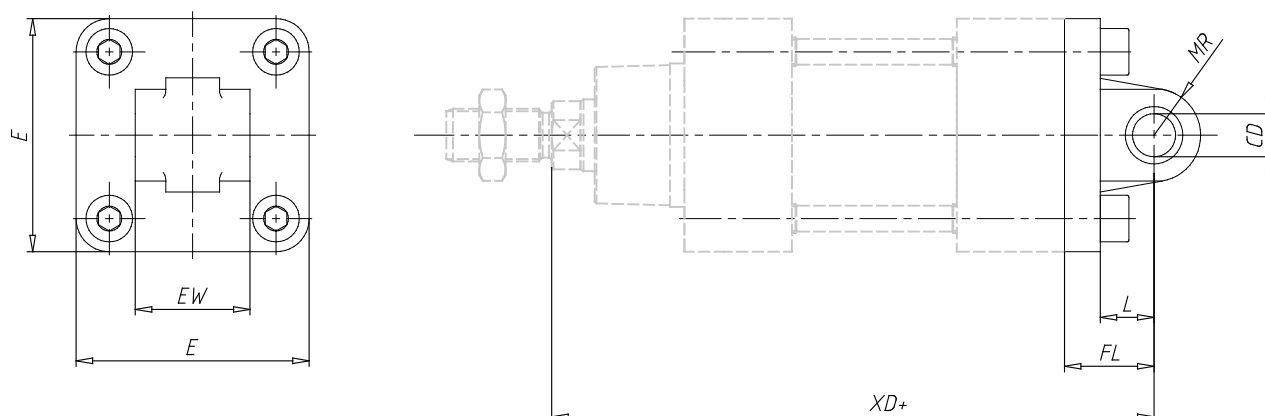

## Amarre con charnela, macho - Mod. L

Código de producto: L-41-125

Fecha de creación de la hoja de datos: 26/05/26

Consulte el documento más actualizado en [haga clic](#)

### **DATOS TÉCNICOS**

Mod.	L-41-125
------	----------

## Amarre con charnela, macho - Mod. L

Código de producto: L-41-125

### DIMENSIONES

CD (mm)	25
L (mm)	30.0
FL (mm)	50
XD (mm)	275
MR (mm)	25.0
E (mm)	140
EW (mm)	70
Fuerza de torque	20 Nm