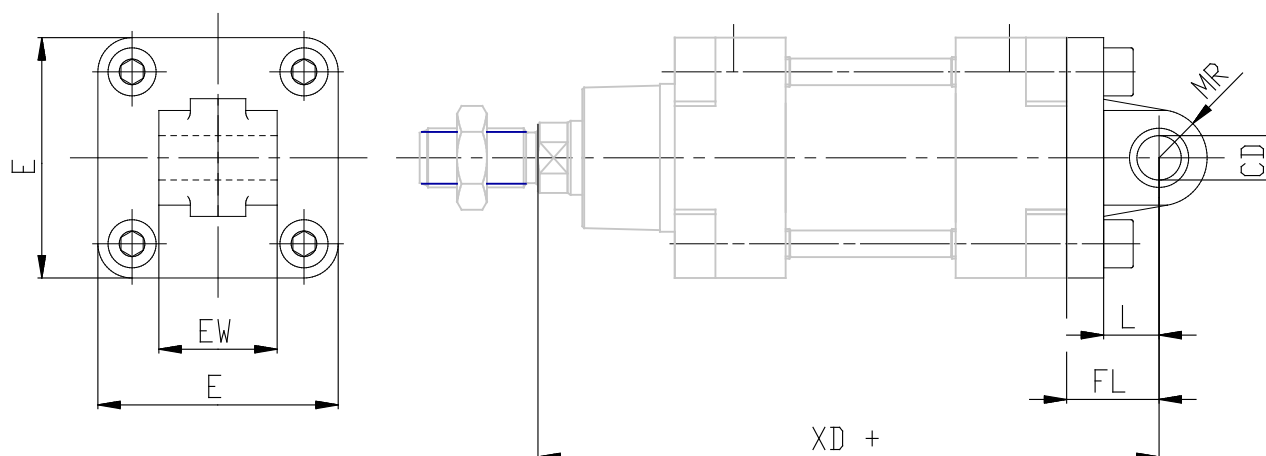

## Amarre con charnela, macho - Mod. L\_40

Código de producto: L-41-160

Fecha de creación de la hoja de datos: 26/05/26

Consulte el documento más actualizado en [haga clic](#)

### **DATOS TÉCNICOS**

Mod.	L-41-160
------	----------

## Amarre con charnela, macho - Mod. L\_40

Código de producto: L-41-160

### DIMENSIONES

CD (mm)	30
L (mm)	35
FL (mm)	55
XD (mm)	315
MR (mm)	25
ML (mm)	-
DL (mm)	-
E (mm)	180
EW (mm)	90