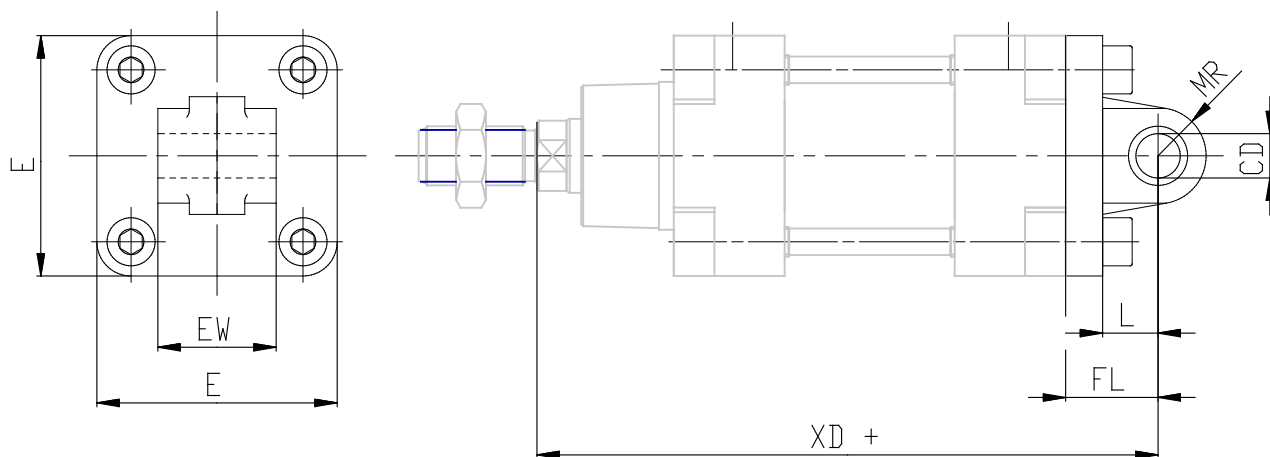

Amarre con charnela, macho - Mod. L_40

Código de producto: L-41-200

Fecha de creación de la hoja de datos: 26/05/26

Consulte el documento más actualizado en [haga clic](#)

DATOS TÉCNICOS

Mod.	L-41-200
------	----------

Amarre con charnela, macho - Mod. L_40

Código de producto: L-41-200

DIMENSIONES

CD (mm)	30
L (mm)	35
FL (mm)	60
XD (mm)	335
MR (mm)	25
ML (mm)	-
DL (mm)	-
E (mm)	220
EW (mm)	90