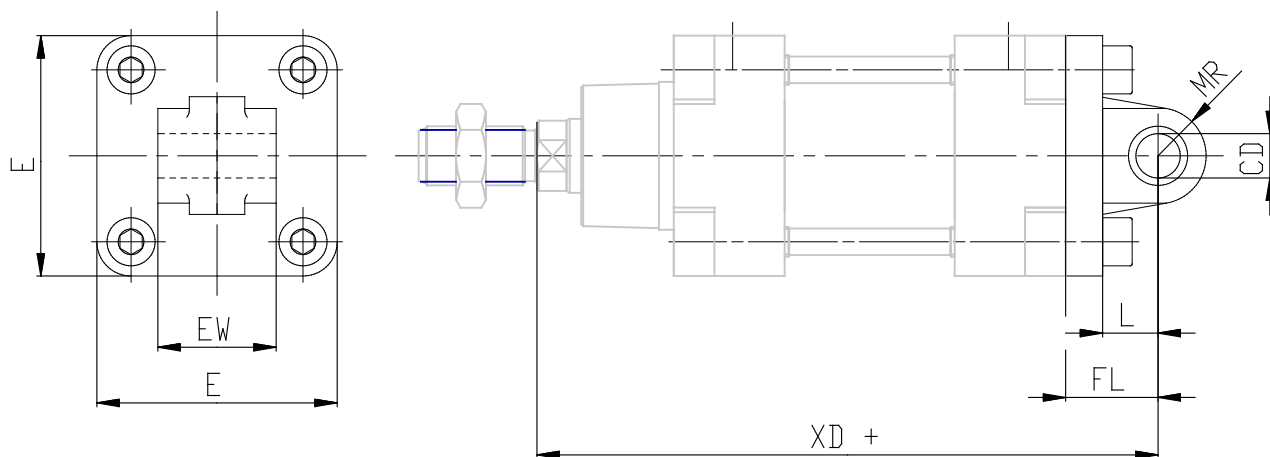

Amarre con charnela, macho - Mod. L_40

Código de producto: L-41-250

Fecha de creación de la hoja de datos: 26/05/26

Consulte el documento más actualizado en [haga clic](#)

DATOS TÉCNICOS

Mod.	L-41-250
------	----------

Amarre con charnela, macho - Mod. L_40

Código de producto: L-41-250

DIMENSIONES

CD (mm)	40
L (mm)	45
FL (mm)	70
XD (mm)	375
MR (mm)	40
ML (mm)	-
DL (mm)	-
E (mm)	270
EW (mm)	110