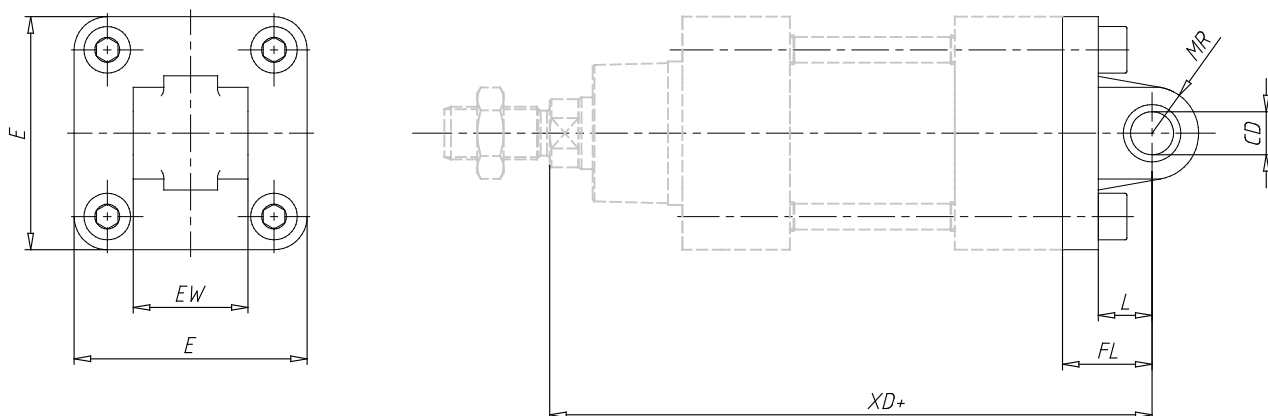

Amarre con charnela, macho - Mod. L

Código de producto: L-41-32

Fecha de creación de la hoja de datos: 26/05/26

Consulte el documento más actualizado en [haga clic](#)

DATOS TÉCNICOS

Mod.	L-41-32
------	---------

Amarre con charnela, macho - Mod. L

Código de producto: L-41-32

DIMENSIONES

CD (mm)	10
L (mm)	12.5
FL (mm)	22
XD (mm)	142
MR (mm)	10.0
E (mm)	47
EW (mm)	26
Fuerza de torque	5 Nm