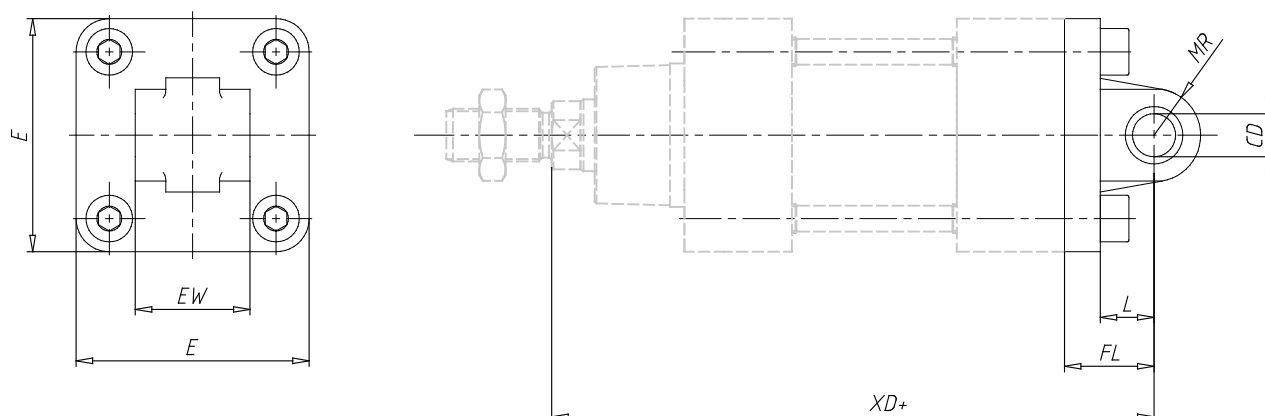

Amarre con charnela, macho - Mod. L

Código de producto: L-41-40

Fecha de creación de la hoja de datos: 26/05/26

Consulte el documento más actualizado en [haga clic](#)

DATOS TÉCNICOS

Mod.	L-41-40
------	---------

Amarre con charnela, macho - Mod. L

Código de producto: L-41-40

DIMENSIONES

CD (mm)	12
L (mm)	16.0
FL (mm)	25
XD (mm)	160
MR (mm)	12.0
E (mm)	52
EW (mm)	28
Fuerza de torque	5 Nm