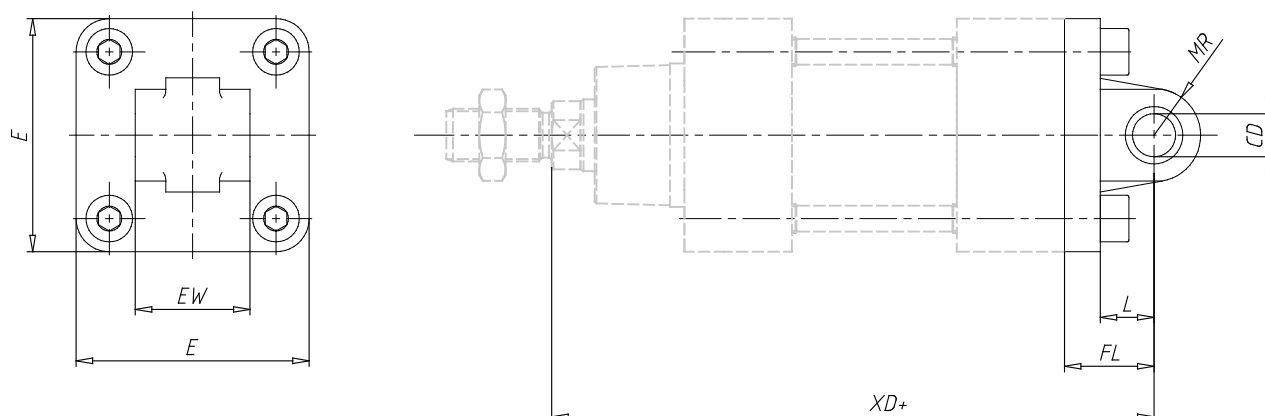

Amarre con charnela, macho - Mod. L

Código de producto: L-41-50

Fecha de creación de la hoja de datos: 26/05/26

Consulte el documento más actualizado en [haga clic](#)

DATOS TÉCNICOS

Mod.	L-41-50
------	---------

Amarre con charnela, macho - Mod. L

Código de producto: L-41-50

DIMENSIONES

CD (mm)	12
L (mm)	16.0
FL (mm)	27
XD (mm)	170
MR (mm)	12.0
E (mm)	64
EW (mm)	32
Fuerza de torque	10 Nm