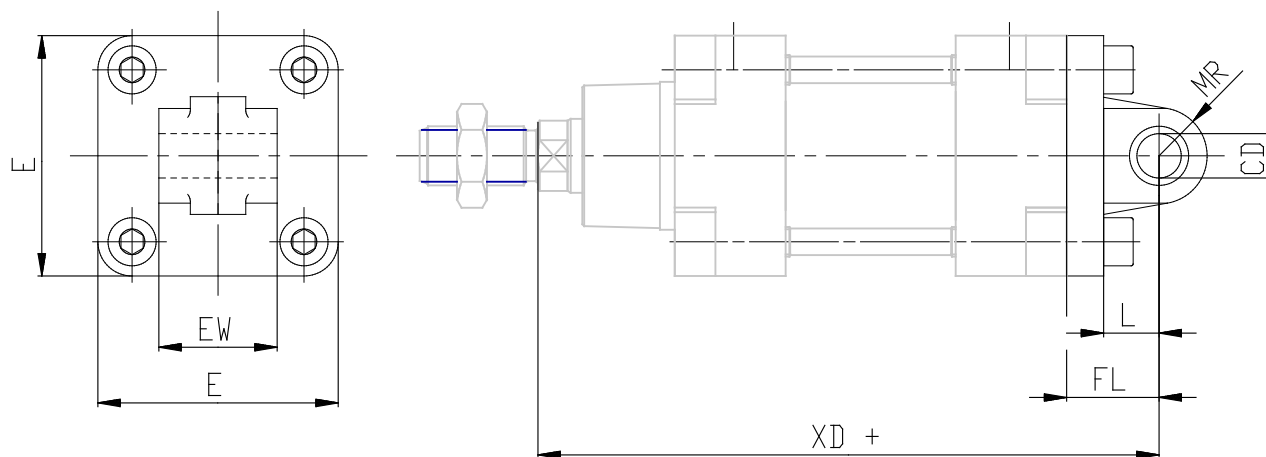

Amarre con charnela post. - Mod. L

Código de producto: L-41-63

Fecha de creación de la hoja de datos: 26/05/26

Consulte el documento más actualizado en [haga clic](#)

DATOS TÉCNICOS

Mod.	L-41-63
------	---------

Amarre con charnela post. - Mod. L

Código de producto: L-41-63

DIMENSIONES

CD H9 (mm)	16
L (mm)	21
FL (mm)	32
MR1 (mm)	15.5
E (mm)	74
EW (mm)	40