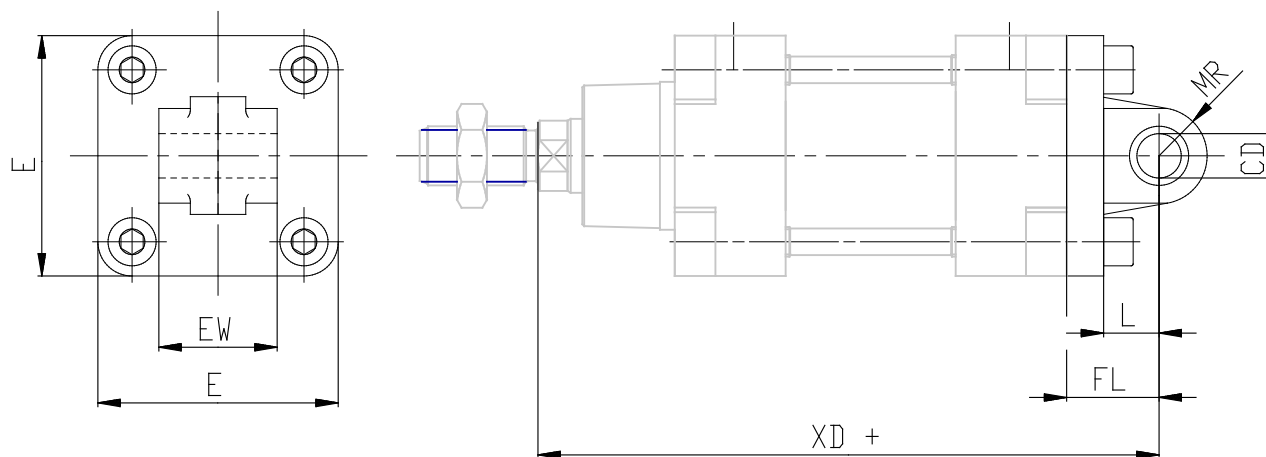

## Amarre con charnela post. - Mod. L

Código de producto: L-41-80

Fecha de creación de la hoja de datos: 26/05/26

Consulte el documento más actualizado en [haga clic](#)

## Amarre con charnela post. - Mod. L

Código de producto: L-41-80

### DIMENSIONES

CD H9 (mm)	16
L (mm)	22
FL (mm)	36
MR1 (mm)	16.0
E (mm)	94
EW (mm)	50