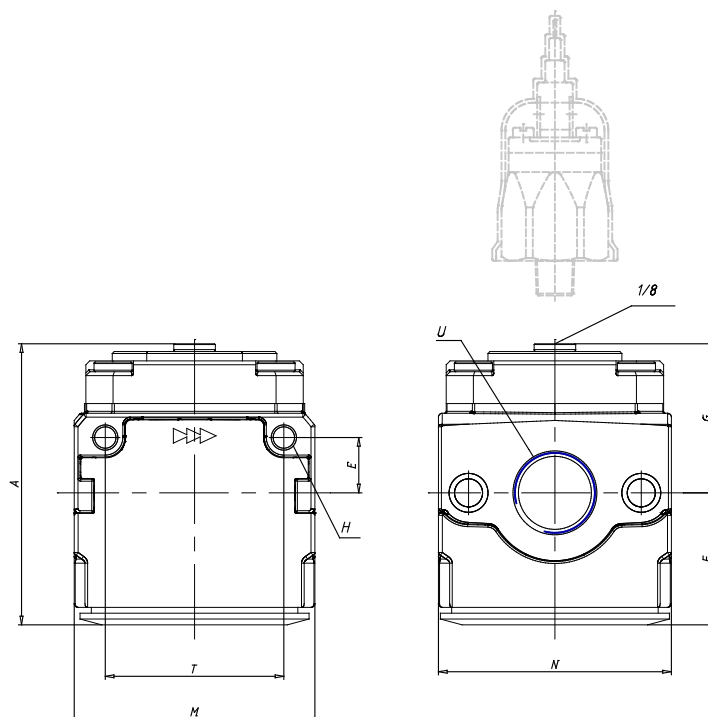

Válvulas de apertura progresiva - Serie MC

Código de producto: MC202-AV

Fecha de creación de la hoja de datos: 26/05/26

Consulte el documento más actualizado en [haga clic](#)

DATOS TÉCNICOS

Mod. (mm)	MC202-AV
U	G1/2

Válvulas de apertura progresiva - Serie MC

Código de producto: MC202-AV

DIMENSIONES

A (mm)	72.5
E (mm)	14
F (mm)	34.0
G (mm)	38.5
H (mm)	5.5
M (mm)	62
N (mm)	60
T (mm)	46