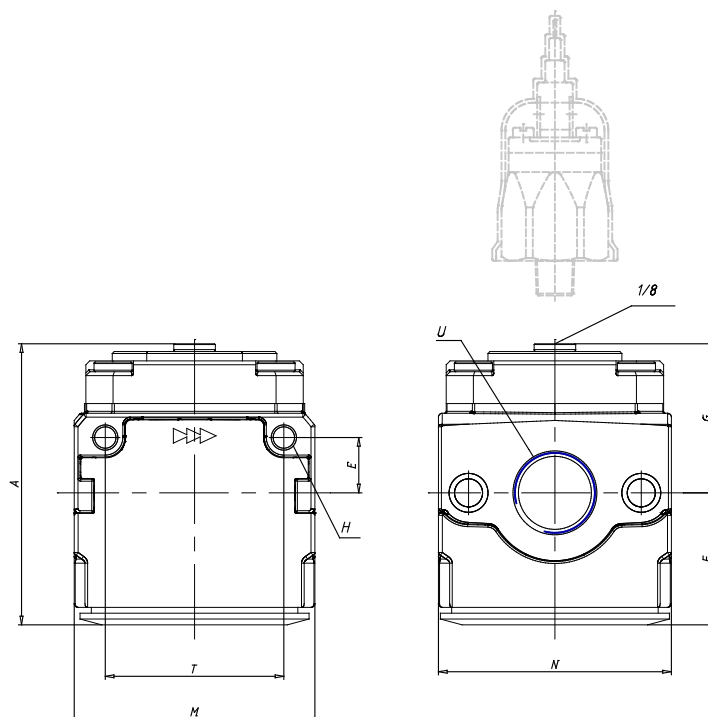

## Válvulas de apertura progresiva - Serie MC

Código de producto: MC238-AV

Fecha de creación de la hoja de datos: 26/05/26

Consulte el documento más actualizado en [haga clic](#)

### DATOS TÉCNICOS

Mod. (mm)	MC238-AV
U	G3/8

## Válvulas de apertura progresiva - Serie MC

Código de producto: MC238-AV

### DIMENSIONES

<b>A (mm)</b>	72.5
<b>E (mm)</b>	14
<b>F (mm)</b>	34.0
<b>G (mm)</b>	38.5
<b>H (mm)</b>	5.5
<b>M (mm)</b>	62
<b>N (mm)</b>	60
<b>T (mm)</b>	46