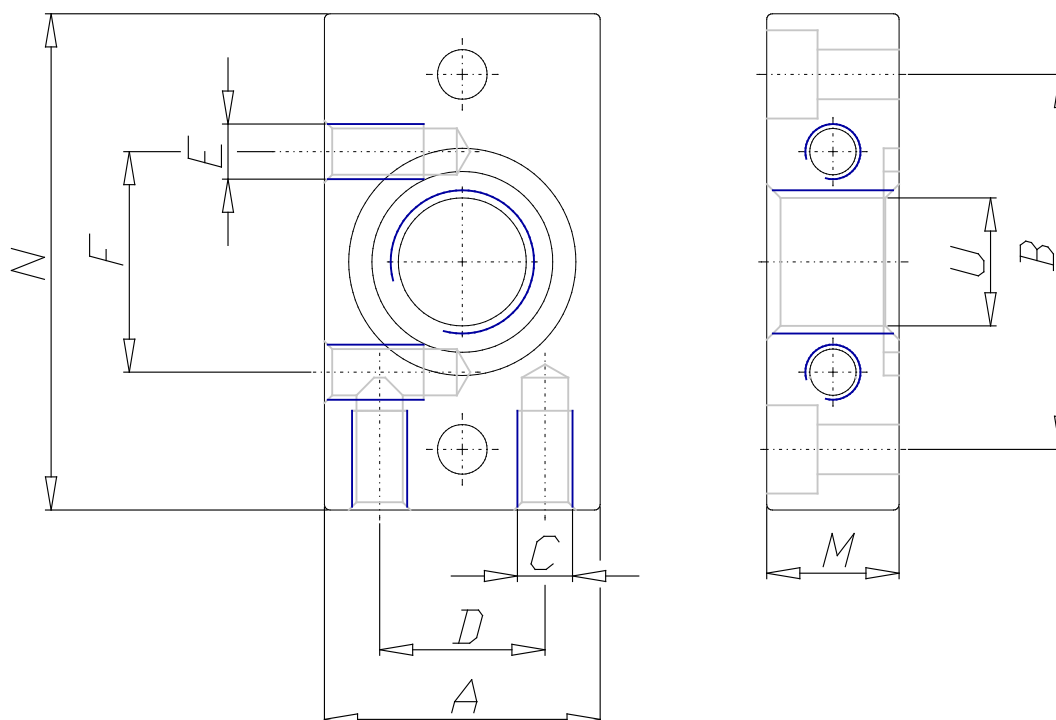

Terminal de reborde - Serie MC

Código de producto: MC238-FL

Fecha de creación de la hoja de datos: 26/05/26

Consulte el documento más actualizado en [haga clic](#)

DATOS TÉCNICOS

Mod.	MC238-FL
------	----------

Terminal de reborde - Serie MC

Código de producto: MC238-FL

DIMENSIONES

A (mm)	35
B (mm)	44.5
C	M5
D (mm)	20
E (mm)	-
F (mm)	0
N (mm)	60
M (mm)	14
U	G3/8
Tamaño	2