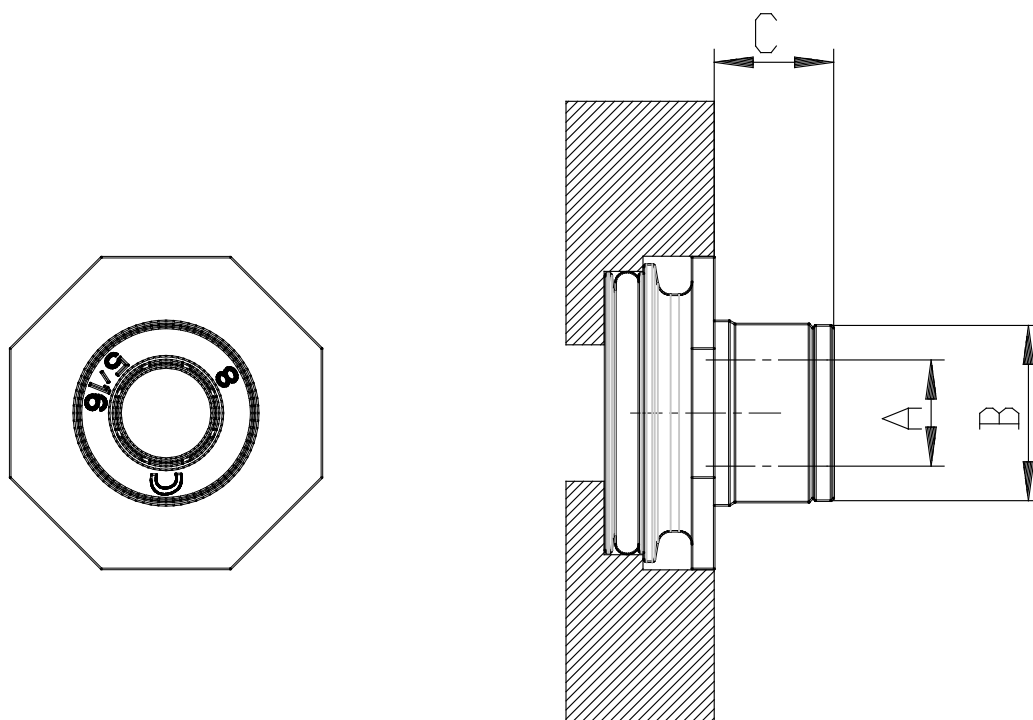

## Cartuchos roscados - Serie MD

Código de producto: MD1-A-10

Fecha de creación de la hoja de datos: 26/05/26

Consulte el documento más actualizado en [haga clic](#)

### **DATOS TÉCNICOS**

<b>Serie</b>	MD1-A
--------------	-------

## Cartuchos roscados - Serie MD

Código de producto: MD1-A-10

### DIMENSIONES

Serie	MD1-A
-------	-------