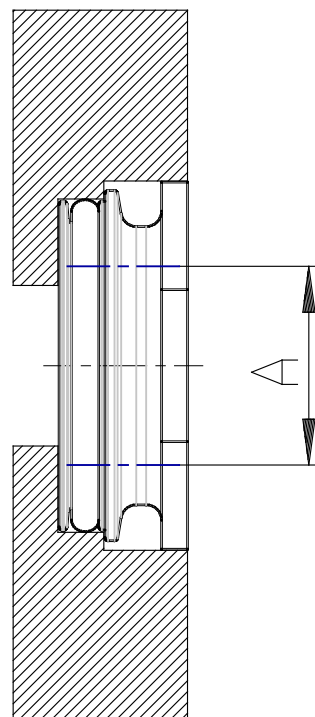

Cartuchos roscados - Serie MD

Código de producto: MD1-A-1/4

Fecha de creación de la hoja de datos: 26/05/26

Consulte el documento más actualizado en [haga clic](#)

DATOS TÉCNICOS

Serie	MD1-A
--------------	-------

Cartuchos roscados - Serie MD

Código de producto: MD1-A-1/4

DIMENSIONES

Serie	MD1-A
-------	-------